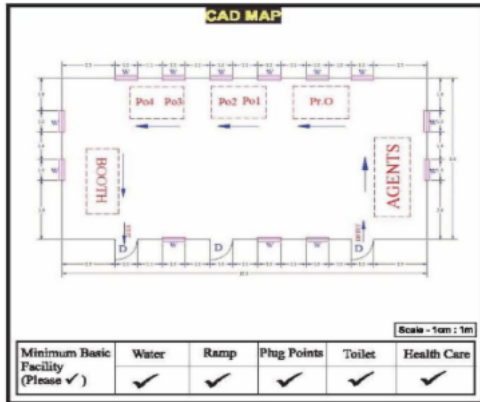

வாக்காளர் பதிவு அலுவலரின்
கையொப்பம்

Nazri Naksha

Google Map View

Polling Station Building Front View

Polling Station Front View

Cad View

Key MAP View

| | | | | | |
|---|------------|--|------------|--|------------|
| 1 பெயர் : மகேஷ் கண்ணன் கணவர் பெயர்: கண்ணன் பாரதி வீட்டு எண் : 0 வயது : 40 பாலினம் : பெண் Photo is available | AXA2734960 | 2 பெயர் : சுகப்பிரியா வி தந்தையின் பெயர்: சிதம்பரம் வீட்டு எண் : 00 வயது : 31 பாலினம் : பெண் Photo is available | AXA2695435 | R 3 பெயர் : தியாகராஜன் தந்தையின் பெயர்: மெய்யப்பன் - வீட்டு எண் : 1 வயது : 80 பாலினம் : ஆண் Photo is available | AXA0763409 |
| 4 பெயர் : மீனாட்சி - கணவர் பெயர்: தியாகராஜன் - வீட்டு எண் : 1 வயது : 67 பாலினம் : பெண் Photo is available | AXA0763391 | 5 பெயர் : முத்துமணி தந்தையின் பெயர்: பொன்னுசாமி வீட்டு எண் : 1 வயது : 27 பாலினம் : ஆண் Photo is available | AXA2303659 | 6 பெயர் : பஞ்சவர்ணம் - கணவர் பெயர்: வேலுச்சாமி - வீட்டு எண் : 1/17 வயது : 55 பாலினம் : பெண் Photo is available | MDQ1728609 |
| 7 பெயர் : விஷ்வபிரியா மு கணவர் பெயர்: பாண்டியராஜன் க வீட்டு எண் : 1/28 வயது : 26 பாலினம் : பெண் Photo is available | AXA2705325 | 8 பெயர் : சேவகமூர்த்தி - தந்தையின் பெயர்: சேதுராமன் - வீட்டு எண் : 1-29B வயது : 36 பாலினம் : ஆண் Photo is available | AXA0662734 | 9 பெயர் : மணிகண்டன் - தந்தையின் பெயர்: ராஜேந்திரன் - வீட்டு எண் : 1-35 வயது : 31 பாலினம் : ஆண் Photo is available | AXA0810093 |
| 10 பெயர் : பிரசாந்த் - தந்தையின் பெயர்: வேலுச்சாமி - வீட்டு எண் : 1-38 வயது : 30 பாலினம் : ஆண் Photo is available | AXA1100601 | 11 பெயர் : நேருமதி - கணவர் பெயர்: இராமன் - வீட்டு எண் : 1-63B வயது : 50 பாலினம் : பெண் Photo is available | AXA0074757 | 12 பெயர் : வைஷ்ணவி - தந்தையின் பெயர்: முத்து கணபதி - வீட்டு எண் : 2-6D வயது : 30 பாலினம் : பெண் Photo is available | AXA1063734 |
| 13 பெயர் : வள்ளி - கணவர் பெயர்: பழனிசுமார் - வீட்டு எண் : 2-18 வயது : 51 பாலினம் : பெண் Photo is available | AXA1063742 | 14 பெயர் : அழகம்மாள் - கணவர் பெயர்: வெள்ளைச்சாமி - வீட்டு எண் : 4 வயது : 73 பாலினம் : பெண் Photo is available | AXA1949049 | 15 பெயர் : ராஜேஸ்வரி - கணவர் பெயர்: கருப்பையா - வீட்டு எண் : 4 வயது : 68 பாலினம் : பெண் Photo is available | AXA1949056 |
| 16 பெயர் : தெய்வாணை - தந்தையின் பெயர்: கருப்பையா - வீட்டு எண் : 4 வயது : 47 பாலினம் : பெண் Photo is available | MDQ3651692 | 17 பெயர் : முத்தையா - தந்தையின் பெயர்: நாச்சியப்பன் - வீட்டு எண் : 4-6 வயது : 62 பாலினம் : ஆண் Photo is available | AXA0662452 | 18 பெயர் : வாமணன் வே க கல்யாணசுந்தரம் வே தாயின் பெயர்: சுதா கல்யாணசுந்தரம் வீட்டு எண் : 4/35ஏ வயது : 26 பாலினம் : ஆண் Photo is available | AXA1553965 |
| 19 பெயர் : சரோஜா - கணவர் பெயர்: சுப்பையா - வீட்டு எண் : 5 வயது : 76 பாலினம் : பெண் Photo is available | AXA1949064 | 20 பெயர் : விஜயா - கணவர் பெயர்: காளிதாஸ் - வீட்டு எண் : 5-27F வயது : 41 பாலினம் : பெண் Photo is available | MDQ3651718 | 21 பெயர் : சுரேஷ் - தந்தையின் பெயர்: சண்முகநாதன் - வீட்டு எண் : 5-78 வயது : 33 பாலினம் : ஆண் Photo is available | AXA0663161 |
| 22 பெயர் : சிவராஜா சண்முகம் இதரர் பெயர்: ஷாமிலி முத்தையா வீட்டு எண் : 8/1 வயது : 42 பாலினம் : ஆண் Photo is available | AXA2696383 | 23 பெயர் : ஷாமிலி கணவர் பெயர்: சிவராஜா வீட்டு எண் : 8/1 வயது : 35 பாலினம் : பெண் Photo is available | AXA2421873 | 24 பெயர் : சுப்பையா - தந்தையின் பெயர்: சிவலிங்கம் - வீட்டு எண் : 8-2 வயது : 86 பாலினம் : ஆண் Photo is available | AXA1949098 |
| 25 பெயர் : சிந்தாமணி - கணவர் பெயர்: அண்ணாமலை - வீட்டு எண் : 10 வயது : 63 பாலினம் : பெண் Photo is available | AXA0428649 | 26 பெயர் : மீனாலெட்சுமி - தந்தையின் பெயர்: அண்ணாமலை - வீட்டு எண் : 10 வயது : 34 பாலினம் : பெண் Photo is available | AXA0428656 | 27 பெயர் : பாண்டிமீனாள் - கணவர் பெயர்: கணேசன் - வீட்டு எண் : 13D வயது : 63 பாலினம் : பெண் Photo is available | AXA1949106 |
| 28 பெயர் : காளியம்மை - கணவர் பெயர்: பாண்டியன் - வீட்டு எண் : 15 வயது : 56 பாலினம் : பெண் Photo is available | AXA1949114 | 29 பெயர் : ஆறுமுகம் - தந்தையின் பெயர்: சுப்பையா - வீட்டு எண் : 17 வயது : 89 பாலினம் : ஆண் Photo is available | AXA1297894 | 30 பெயர் : அன்புச்செல்வம் - தந்தையின் பெயர்: பாண்டியன் - வீட்டு எண் : 17 வயது : 35 பாலினம் : ஆண் Photo is available | AXA0662197 |