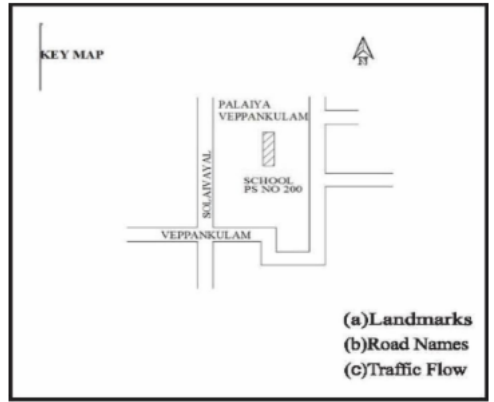

Key MAP View