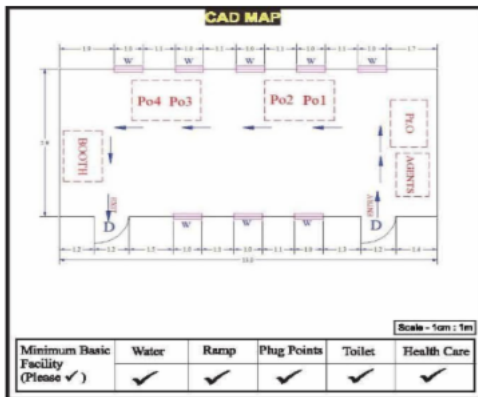

Cad View

Key MAP View