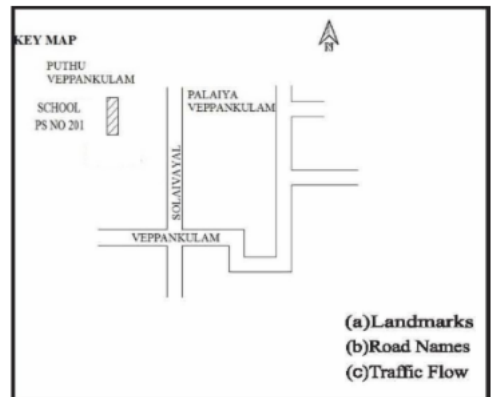

Cad View

Key MAP View