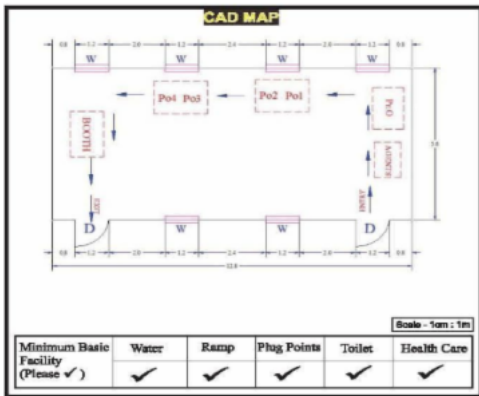

Cad View

Key MAP View