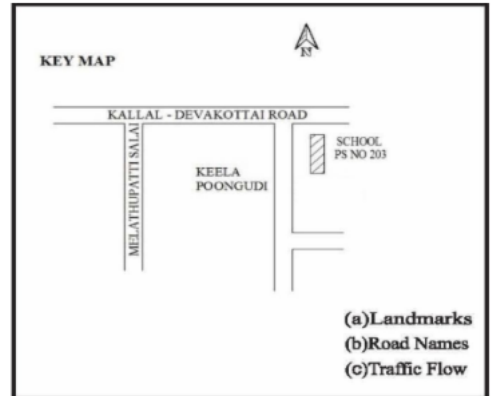

Cad View

Key MAP View