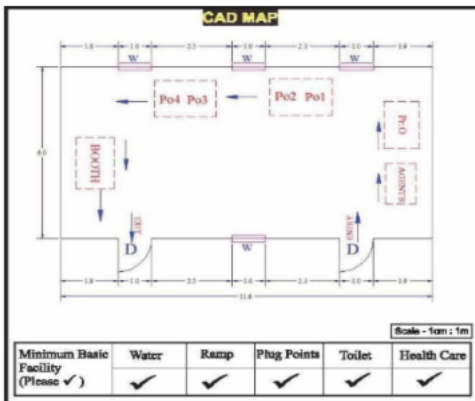

Cad View

Key MAP View