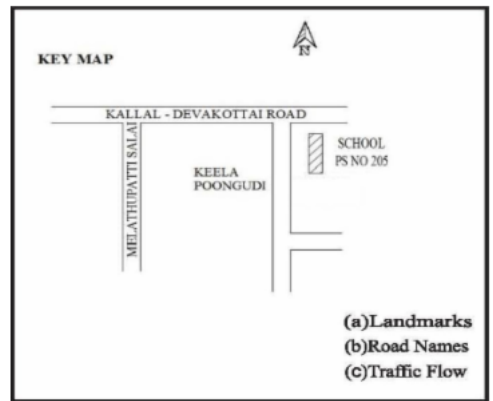

Cad View

Key MAP View