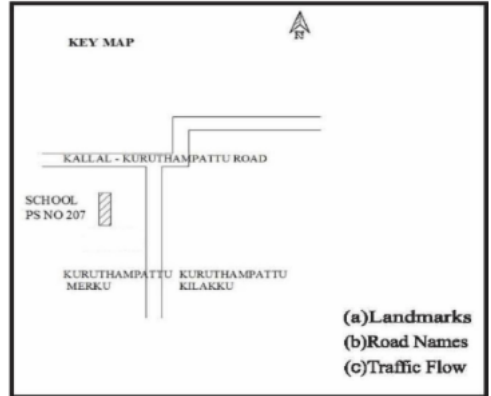

Key MAP View