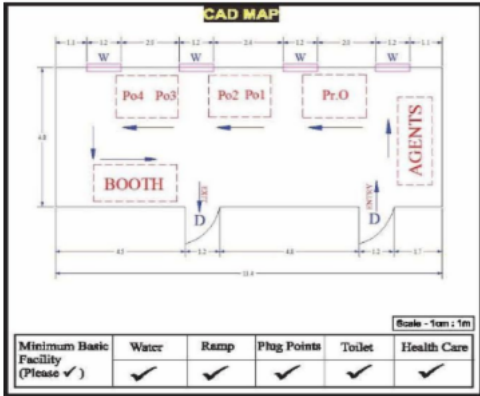

Google Map View

Polling Station Building Front View

Polling Station Front View

Cad View

Key MAP View

1 பெயர் : கண்ணேஸ்வரன் - தந்தையின் பெயர்: கதிரேசன் - வீட்டு எண் : 1 வயது : 62 பாலினம் : ஆண்	AXA0659300 Photo is available	2 பெயர் : மகேந்திரன் - தந்தையின் பெயர்: சோமசுந்தரம் - வீட்டு எண் : 1 வயது : 51 பாலினம் : ஆண்	AXA1349133 Photo is available	3 பெயர் : செந்தாமரைச்செல்வி - கணவர் பெயர்: பிரபாகரன் - வீட்டு எண் : 1 வயது : 32 பாலினம் : பெண்	AXA1152446 Photo is available
4 பெயர் : நந்தினி - தந்தையின் பெயர்: ராஜேந்திரன் - வீட்டு எண் : 1 வயது : 28 பாலினம் : பெண்	AXA1349091 Photo is available	5 பெயர் : பழனிக்குமார் - தந்தையின் பெயர்: பெருமாள் - வீட்டு எண் : 1 வயது : 27 பாலினம் : ஆண்	AXA1375039 Photo is available	6 பெயர் : ஜெகநாதன் - தந்தையின் பெயர்: நாச்சியப்பன் - வீட்டு எண் : 1 வயது : 27 பாலினம் : ஆண்	AXA1375047 Photo is available
7 பெயர் : தினேஷ் தந்தையின் பெயர்: பாண்டியன் வீட்டு எண் : 4/64 பீ வயது : 20 பாலினம் : ஆண்	AXA2644953 Photo is available	8 பெயர் : சாந்தி கணவர் பெயர்: குமரன் வீட்டு எண் : 4/4 வயது : 32 பாலினம் : பெண்	AXA2733913 Photo is available	9 பெயர் : பிரகாஷ் தந்தையின் பெயர்: சுப்பிரமணியன் வீட்டு எண் : 5/75 வயது : 28 பாலினம் : ஆண்	AXA1463850 Photo is available
10 பெயர் : லெட்சுமி - கணவர் பெயர்: இளையராஜா - வீட்டு எண் : 5-110 வயது : 35 பாலினம் : பெண்	AXA1349125 Photo is available	11 பெயர் : அலகு செளந்தரி கணவர் பெயர்: ராமலிங்கம் வீட்டு எண் : 7/37 வயது : 34 பாலினம் : பெண்	AXA2304152 Photo is available	12 பெயர் : ஆசைச்சம்பி - தந்தையின் பெயர்: அழகர் - வீட்டு எண் : 9 வயது : 41 பாலினம் : ஆண்	AXA1374867 Photo is available
13 பெயர் : சுகன்யா - தந்தையின் பெயர்: மாதவன் - வீட்டு எண் : 13/47 வயது : 30 பாலினம் : பெண்	TLV0939769 Photo is available	14 பெயர் : ரஞ்சிதா கணவர் பெயர்: ராமநாத் வீட்டு எண் : 23 வயது : 26 பாலினம் : பெண்	AXA2522860 Photo is available	15 பெயர் : ஜெயந்தி - கணவர் பெயர்: துரைக்கண்ணன் - வீட்டு எண் : 37-2 வயது : 41 பாலினம் : பெண்	MDQ3927977 Photo is available
16 பெயர் : து.கோபிகா தந்தையின் பெயர்: துரைக்கண்ணன் வீட்டு எண் : 37/2 வயது : 19 பாலினம் : பெண்	AXA2686699 Photo is available	17 பெயர் : ராஜேஸ் தந்தையின் பெயர்: சின்னக்கருப்பன் வீட்டு எண் : 45 வயது : 20 பாலினம் : ஆண்	AXA2627172 Photo is available	18 பெயர் : மஞ்சளா - தந்தையின் பெயர்: பாண்டி - வீட்டு எண் : 53 வயது : 38 பாலினம் : பெண்	AXA1356831 Photo is available
19 பெயர் : பாண்டி - தந்தையின் பெயர்: ராமசாமி - வீட்டு எண் : 53 வயது : 36 பாலினம் : ஆண்	AXA1356799 Photo is available	20 பெயர் : சோலைமலை - தாயின் பெயர்: புஷ்பவள்ளி - வீட்டு எண் : 67 வயது : 46 பாலினம் : ஆண்	AXA1152396 Photo is available	21 பெயர் : அழகரசி - தந்தையின் பெயர்: தமிழரசு - வீட்டு எண் : 70 வயது : 28 பாலினம் : பெண்	AXA1326800 Photo is available
22 பெயர் : அழகினியாள் மனோகரன் தாயின் பெயர்: நாச்சாள் வீட்டு எண் : 73ஏ வயது : 22 பாலினம் : பெண்	AXA2607901 Photo is available	23 பெயர் : சரண்யா - தாயின் பெயர்: கண்ணகி - வீட்டு எண் : 77 வயது : 38 பாலினம் : பெண்	AXA1219633 Photo is available	24 பெயர் : விகிதா தந்தையின் பெயர்: செந்தில்குமார் வீட்டு எண் : 78 வயது : 21 பாலினம் : பெண்	AXA2749547 Photo is available
25 பெயர் : உடையம்மை - கணவர் பெயர்: சுப்பையா - வீட்டு எண் : 83 வயது : 55 பாலினம் : பெண்	AXA2029890 Photo is available	S 26 பெயர் : அர்ச்சனாதேவி கணவர் பெயர்: மணிகண்டன் வீட்டு எண் : 91 வயது : 27 பாலினம் : பெண்	AXA2507556 Photo is available	27 பெயர் : துரைசெல்வம் ச தந்தையின் பெயர்: சத்திய மூர்த்தி செ வீட்டு எண் : 94 வயது : 19 பாலினம் : ஆண்	AXA2741684 Photo is available
28 பெயர் : அபிநயா - தந்தையின் பெயர்: யோகன் - வீட்டு எண் : 95A வயது : 30 பாலினம் : பெண்	AXA1375054 Photo is available	29 பெயர் : அருண் - தந்தையின் பெயர்: யோகன் - வீட்டு எண் : 95A வயது : 28 பாலினம் : ஆண்	AXA1375062 Photo is available	30 பெயர் : பாண்டியன் - தந்தையின் பெயர்: வீரையா - வீட்டு எண் : 96 வயது : 61 பாலினம் : ஆண்	MDQ1738277 Photo is available