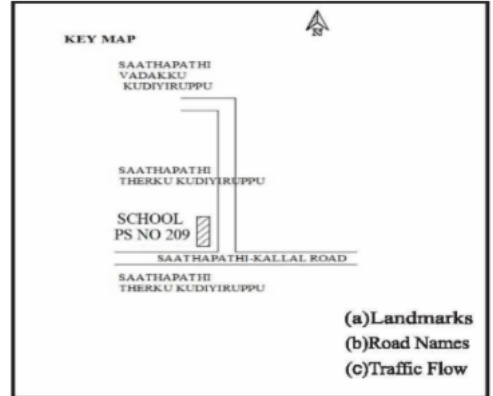

Key MAP View