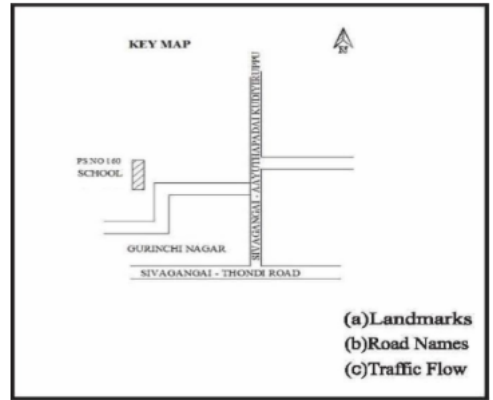

Cad View

Key MAP View