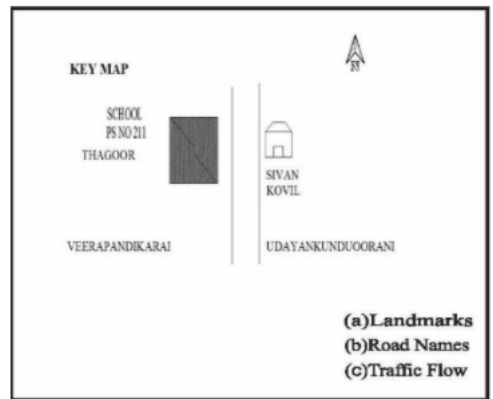

Key MAP View