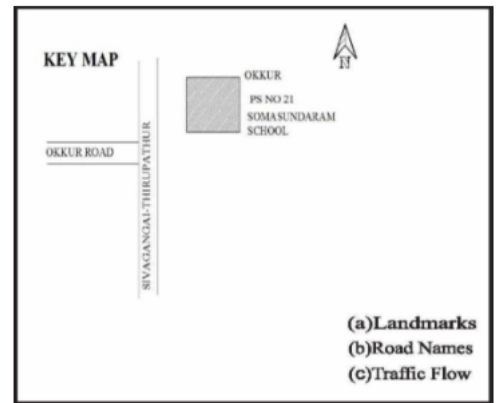

Key MAP View