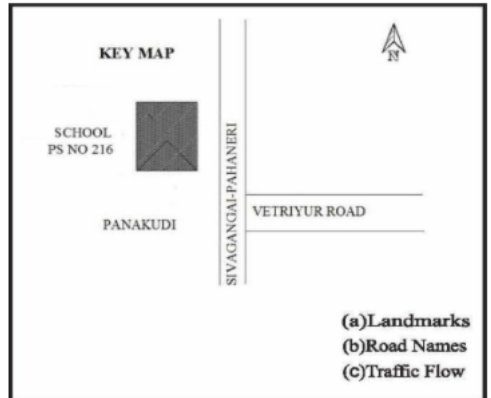

Key MAP View