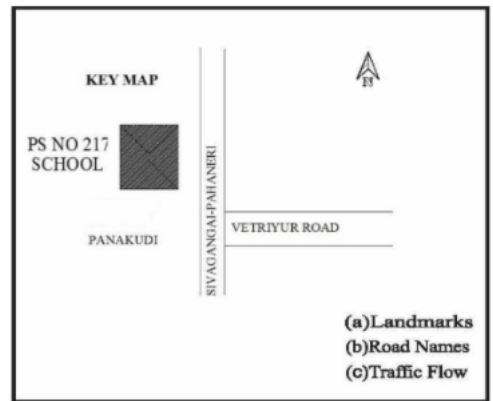

Key MAP View