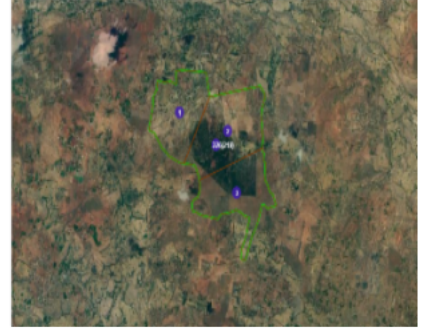

3. வாக்குச் சாவடியின் விவரங்கள்

வாக்குச் சாவடியின் எண் மற்றும் பெயர் : 256 - ராமசாமி செட்டியார் நினைவு உயர்நிலைப்பள்ளி,நடராஜபுரம் , தெற்கு பக்கம் வாக்குச் சாவடியின் முகவரி : ராமசாமி செட்டியார் நினைவு உயர்நிலைப்பள்ளி,நடராஜபுரம் , தெற்கு பக்கம்	வாக்குச் சாவடியின் வகைப்பாடு (ஆண்/பெண்/பொது)	பொது
	துணை வாக்குச் சாவடிகளின் எண்ணிக்கை :	0

4. வாக்காளர்களின் எண்ணிக்கை

தொடங்கும் வரிசை எண்	முடியும் வரிசை எண்.	நிகர வாக்காளர்களின் எண்ணிக்கை			
		ஆண்	பெண்	மூன்றாம் பாலினம்	மொத்தம்
1	589	282	305	0	587

கையொப்பம்

Nazri Naksha

Google Map View

Polling Station Building Front View