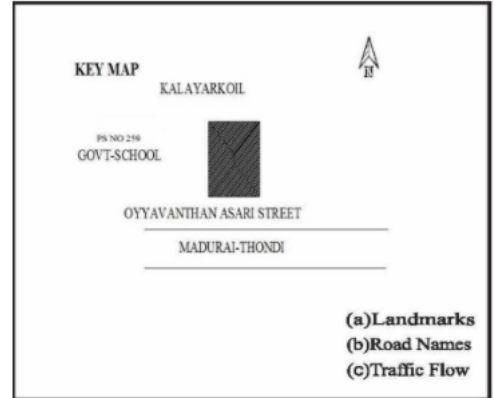

Key MAP View