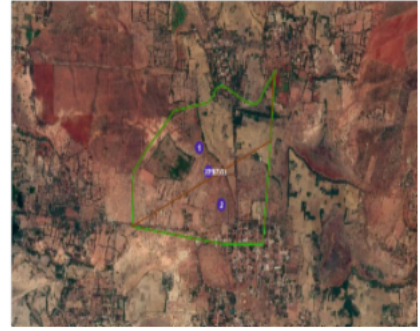

Google Map View