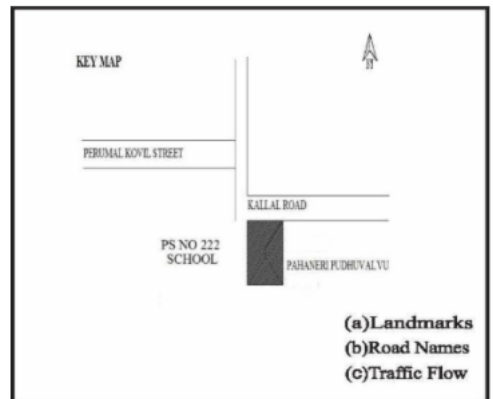

Key MAP View