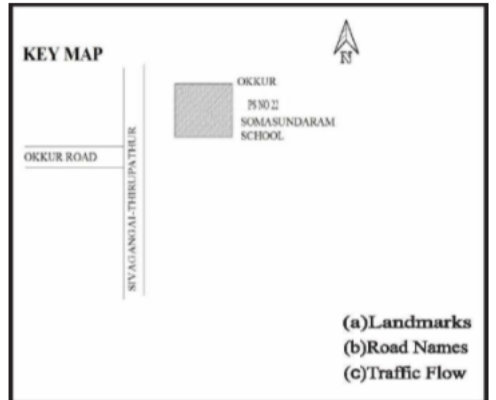

Key MAP View