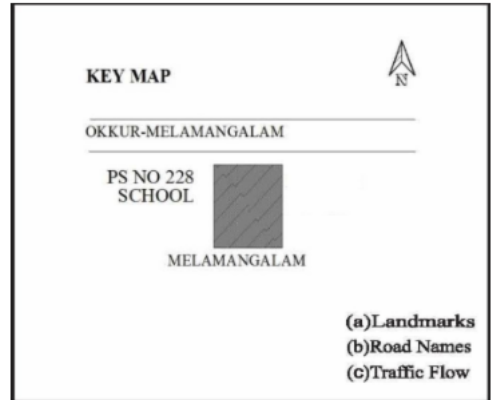

Cad View

Key MAP View