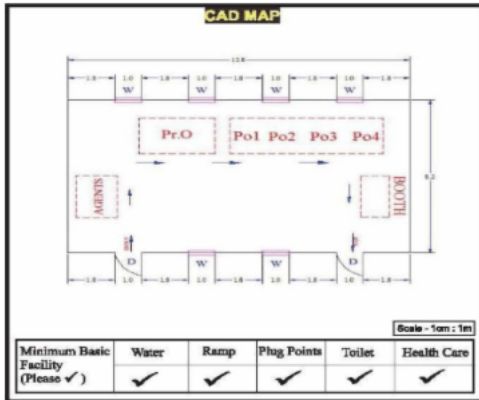

Cad View

Key MAP View