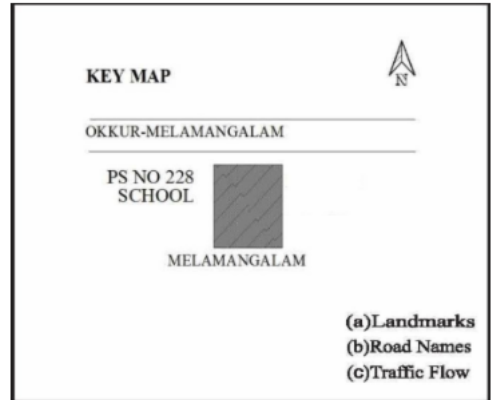

Key MAP View