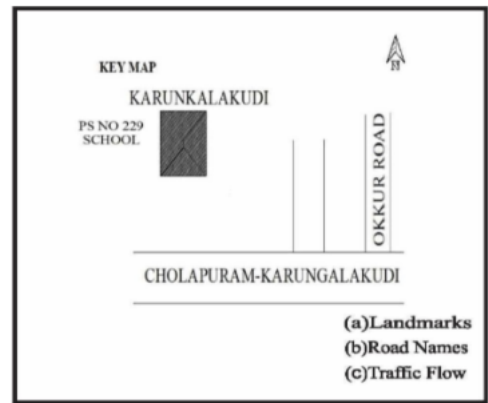

Key MAP View