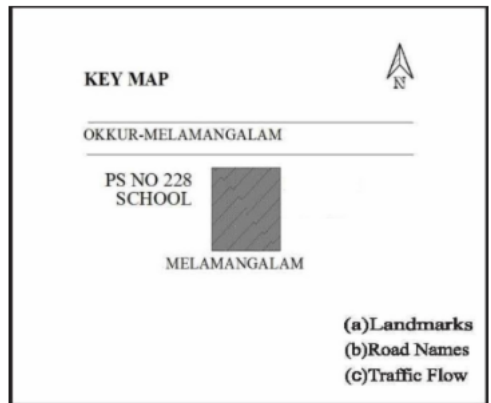

Key MAP View