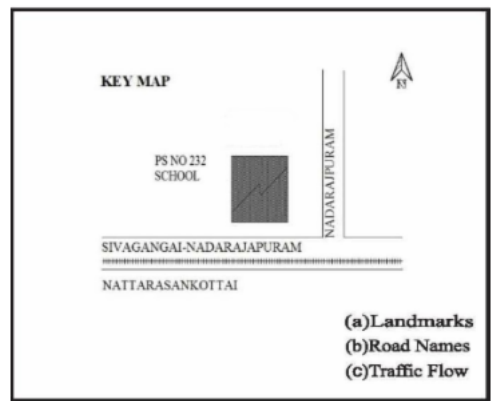

Cad View

Key MAP View