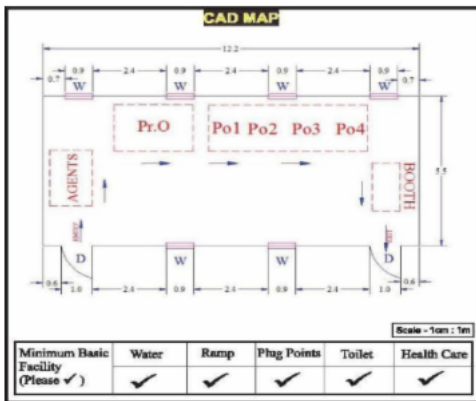

Cad View

Key MAP View