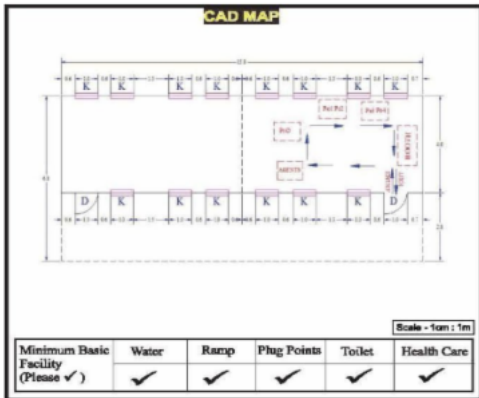

Cad View

Key MAP View