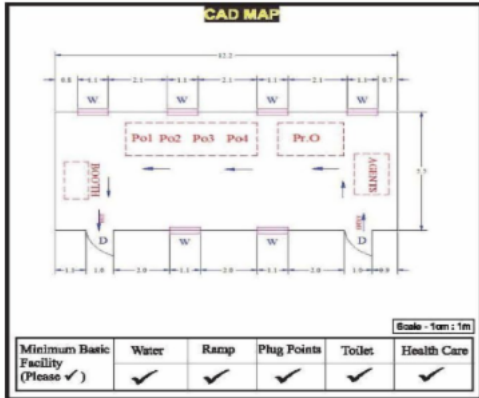

Cad View

Key MAP View