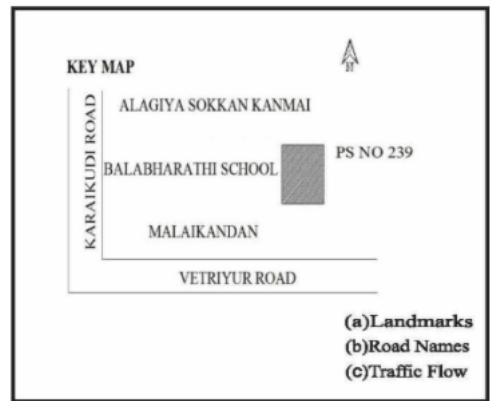

Key MAP View