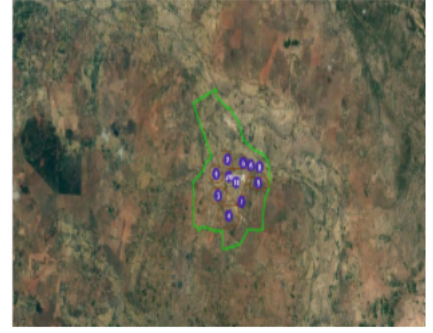

Google Map View