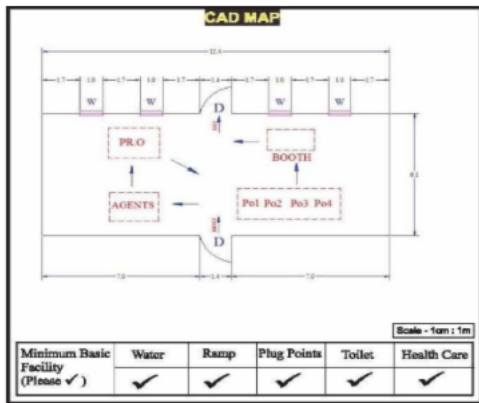

**Google Map View**

**Polling Station Building Front View**

**Polling Station Front View**

**Cad View**

**Key MAP View**

1 பெயர் : ஆரோக்கிய சுசிலா - கணவர் பெயர்: அந்தோனி அபிரகாம் - வீட்டு எண் : 1 வயது : 45 பாலினம் : பெண் Photo is available AXA1158930	2 பெயர் : கதிரேசன் - தந்தையின் பெயர்: பிச்சை - வீட்டு எண் : 1 வயது : 31 பாலினம் : ஆண் Photo is available AXA0958405	3 பெயர் : அனுசுயா - தந்தையின் பெயர்: தவமணிபிச்சை - வீட்டு எண் : 1 வயது : 29 பாலினம் : பெண் Photo is available AXA1224609
4 பெயர் : ஜீவா தந்தையின் பெயர்: நாட்டன் வீட்டு எண் : 1 வயது : 25 பாலினம் : ஆண் Photo is available AXA2317212	5 பெயர் : மாலினி தந்தையின் பெயர்: மலைக்கண்ணு வீட்டு எண் : 1 வயது : 20 பாலினம் : பெண் Photo is available AXA2725786	6 பெயர் : செயமேரி - கணவர் பெயர்: சவரிமுத்து - வீட்டு எண் : 1-128 வயது : 73 பாலினம் : பெண் Photo is available MDF1099431
7 பெயர் : பவானி - கணவர் பெயர்: மகாலிங்கம் - வீட்டு எண் : 2 வயது : 50 பாலினம் : பெண் Photo is available MDF1100502	8 பெயர் : ரஞ்சிதா - தந்தையின் பெயர்: முருகன் - வீட்டு எண் : 2 வயது : 29 பாலினம் : பெண் Photo is available AXA1158914	9 பெயர் : பாஞ்சாலி - கணவர் பெயர்: அழகர்சாமி - வீட்டு எண் : 2-46 வயது : 74 பாலினம் : பெண் Photo is available MDF1610294
10 பெயர் : இராசு - தந்தையின் பெயர்: சுப்பாயி - வீட்டு எண் : 2-52 வயது : 52 பாலினம் : ஆண் Photo is available MDF3691888	11 பெயர் : தைனேஸ்மேரி - கணவர் பெயர்: சவரிராசு - வீட்டு எண் : 2-58 வயது : 58 பாலினம் : பெண் Photo is available MDF1096064	12 பெயர் : இக்னேசியஸ்எழிலரசி - கணவர் பெயர்: செல்வராஜ் - வீட்டு எண் : 2-135B வயது : 44 பாலினம் : பெண் Photo is available MDF2209187
13 பெயர் : அலங்காரம் - கணவர் பெயர்: செங்கோல்ராஜ் - வீட்டு எண் : 2-396 வயது : 82 பாலினம் : பெண் Photo is available MDF1095801	14 பெயர் : செயராசு - தந்தையின் பெயர்: சவரிமுத்து - வீட்டு எண் : 2-396 வயது : 73 பாலினம் : ஆண் Photo is available MDF1100726	15 பெயர் : ரோசாலி - கணவர் பெயர்: செயராசு - வீட்டு எண் : 2-396 வயது : 62 பாலினம் : பெண் Photo is available MDF1095363
16 பெயர் : ஆரோக்கியஜான் - தந்தையின் பெயர்: செங்கோல்ராஜ் - வீட்டு எண் : 2-397 வயது : 62 பாலினம் : ஆண் Photo is available MDF2207926	17 பெயர் : பெய்சி - கணவர் பெயர்: ஆரோக்கியஜான் - வீட்டு எண் : 2-397 வயது : 51 பாலினம் : பெண் Photo is available MDF2208239	18 பெயர் : அந்தோனிஆபிரகாம் - தந்தையின் பெயர்: செங்கோல்ராஜ் - வீட்டு எண் : 2-397 வயது : 50 பாலினம் : ஆண் Photo is available AXA2045896
19 பெயர் : தனிஸ்லாஸ் - தந்தையின் பெயர்: இஞ்சாசி - வீட்டு எண் : 2-399 வயது : 79 பாலினம் : ஆண் Photo is available AXA2045904	20 பெயர் : குழந்தைதேரேஸ் - கணவர் பெயர்: தனிஸ்லாஸ் - வீட்டு எண் : 2-399 வயது : 75 பாலினம் : பெண் Photo is available MDF1095355	21 பெயர் : அந்தோணி - தந்தையின் பெயர்: பாவல் - வீட்டு எண் : 2-400 வயது : 69 பாலினம் : ஆண் Photo is available MDF1096726
22 பெயர் : அலங்காரம் - கணவர் பெயர்: அந்தோணி - வீட்டு எண் : 2-400 வயது : 66 பாலினம் : பெண் Photo is available MDF2208338	23 பெயர் : சிலம்பாயி - கணவர் பெயர்: ரெங்கசாமி - வீட்டு எண் : 2-402 வயது : 84 பாலினம் : பெண் Photo is available MDF1099597	24 பெயர் : தங்கராசு - தந்தையின் பெயர்: ரெங்கசாமி - வீட்டு எண் : 2-402 வயது : 67 பாலினம் : ஆண் Photo is available MDF2206795
# 25 பெயர் : இன்பவள்ளி தங்கவேலு கணவர் பெயர்: தங்கவேலு வீட்டு எண் : 2-402 வயது : 57 பாலினம் : பெண் Photo is available MDF1100312	26 பெயர் : அந்தோணி - தந்தையின் பெயர்: ஆரோக்கியம் - வீட்டு எண் : 2-404 வயது : 60 பாலினம் : ஆண் Photo is available MDF1613405	27 பெயர் : வின்சென்ட்தெபால் - தந்தையின் பெயர்: அருளாந்து - வீட்டு எண் : 2-409 வயது : 61 பாலினம் : ஆண் Photo is available AXA2045946
28 பெயர் : சாந்தி(எ) ஜென்மராகினி - கணவர் பெயர்: வின்சென்ட்தெபால் - வீட்டு எண் : 2-409 வயது : 53 பாலினம் : பெண் Photo is available MDF1100445	29 பெயர் : இந்திரா - கணவர் பெயர்: மோகன்ராஜ் - வீட்டு எண் : 2-411 வயது : 49 பாலினம் : பெண் Photo is available MDF2206837	30 பெயர் : புஷ்பவள்ளி - கணவர் பெயர்: கருப்பையா - வீட்டு எண் : 2-412 வயது : 72 பாலினம் : பெண் Photo is available AXA0139444