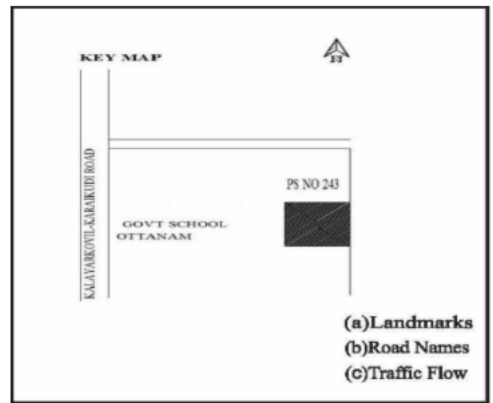

**Google Map View**

**Polling Station Building Front View**

**Polling Station Front View**

**Cad View**

**Key MAP View**

1 பெயர் : ஆரோக்கிய சுசிலா - கணவர் பெயர்: அந்தோனி அபிரகாம் - வீட்டு எண் : 1 வயது : 45 பாலினம் : பெண் Photo is available AXA1158930	2 பெயர் : கதிரேசன் - தந்தையின் பெயர்: பிச்சை - வீட்டு எண் : 1 வயது : 31 பாலினம் : ஆண் Photo is available AXA0958405	3 பெயர் : அனுசுயா - தந்தையின் பெயர்: தவமணிபிச்சை - வீட்டு எண் : 1 வயது : 29 பாலினம் : பெண் Photo is available AXA1224609
4 பெயர் : ஜீவா தந்தையின் பெயர்: நாட்டன் வீட்டு எண் : 1 வயது : 25 பாலினம் : ஆண் Photo is available AXA2317212	5 பெயர் : மாலினி தந்தையின் பெயர்: மலைக்கண்ணு வீட்டு எண் : 1 வயது : 20 பாலினம் : பெண் Photo is available AXA2725786	6 பெயர் : செயமேரி - கணவர் பெயர்: சவரிமுத்து - வீட்டு எண் : 1-128 வயது : 73 பாலினம் : பெண் Photo is available MDF1099431
7 பெயர் : பவானி - கணவர் பெயர்: மகாலிங்கம் - வீட்டு எண் : 2 வயது : 50 பாலினம் : பெண் Photo is available MDF1100502	8 பெயர் : ரஞ்சிதா - தந்தையின் பெயர்: முருகன் - வீட்டு எண் : 2 வயது : 29 பாலினம் : பெண் Photo is available AXA1158914	9 பெயர் : பாஞ்சாலி - கணவர் பெயர்: அழகர்சாமி - வீட்டு எண் : 2-46 வயது : 74 பாலினம் : பெண் Photo is available MDF1610294
10 பெயர் : இராசு - தந்தையின் பெயர்: சுப்பாயி - வீட்டு எண் : 2-52 வயது : 52 பாலினம் : ஆண் Photo is available MDF3691888	11 பெயர் : தைனேஸ்மேரி - கணவர் பெயர்: சவரிராசு - வீட்டு எண் : 2-58 வயது : 58 பாலினம் : பெண் Photo is available MDF1096064	12 பெயர் : இக்னேசியஸ்எழிலரசி - கணவர் பெயர்: செல்வராஜ் - வீட்டு எண் : 2-135B வயது : 44 பாலினம் : பெண் Photo is available MDF2209187
13 பெயர் : அலங்காரம் - கணவர் பெயர்: செங்கோல்ராஜ் - வீட்டு எண் : 2-396 வயது : 82 பாலினம் : பெண் Photo is available MDF1095801	14 பெயர் : செயராசு - தந்தையின் பெயர்: சவரிமுத்து - வீட்டு எண் : 2-396 வயது : 73 பாலினம் : ஆண் Photo is available MDF1100726	15 பெயர் : ரோசாலி - கணவர் பெயர்: செயராசு - வீட்டு எண் : 2-396 வயது : 62 பாலினம் : பெண் Photo is available MDF1095363
16 பெயர் : ஆரோக்கியஜான் - தந்தையின் பெயர்: செங்கோல்ராஜ் - வீட்டு எண் : 2-397 வயது : 62 பாலினம் : ஆண் Photo is available MDF2207926	17 பெயர் : பெய்சி - கணவர் பெயர்: ஆரோக்கியஜான் - வீட்டு எண் : 2-397 வயது : 51 பாலினம் : பெண் Photo is available MDF2208239	18 பெயர் : அந்தோனிஆபிரகாம் - தந்தையின் பெயர்: செங்கோல்ராஜ் - வீட்டு எண் : 2-397 வயது : 50 பாலினம் : ஆண் Photo is available AXA2045896
19 பெயர் : தனிஸ்லாஸ் - தந்தையின் பெயர்: இஞ்சாசி - வீட்டு எண் : 2-399 வயது : 79 பாலினம் : ஆண் Photo is available AXA2045904	20 பெயர் : குழந்தைதேரேஸ் - கணவர் பெயர்: தனிஸ்லாஸ் - வீட்டு எண் : 2-399 வயது : 75 பாலினம் : பெண் Photo is available MDF1095355	21 பெயர் : அந்தோணி - தந்தையின் பெயர்: பாவல் - வீட்டு எண் : 2-400 வயது : 69 பாலினம் : ஆண் Photo is available MDF1096726
22 பெயர் : அலங்காரம் - கணவர் பெயர்: அந்தோணி - வீட்டு எண் : 2-400 வயது : 66 பாலினம் : பெண் Photo is available MDF2208338	23 பெயர் : சிலம்பாயி - கணவர் பெயர்: ரெங்கசாமி - வீட்டு எண் : 2-402 வயது : 84 பாலினம் : பெண் Photo is available MDF1099597	24 பெயர் : தங்கராசு - தந்தையின் பெயர்: ரெங்கசாமி - வீட்டு எண் : 2-402 வயது : 67 பாலினம் : ஆண் Photo is available MDF2206795
# 25 பெயர் : இன்பவள்ளி தங்கவேலு கணவர் பெயர்: தங்கவேலு வீட்டு எண் : 2-402 வயது : 57 பாலினம் : பெண் Photo is available MDF1100312	26 பெயர் : அந்தோணி - தந்தையின் பெயர்: ஆரோக்கியம் - வீட்டு எண் : 2-404 வயது : 60 பாலினம் : ஆண் Photo is available MDF1613405	27 பெயர் : வின்சென்ட்தெபால் - தந்தையின் பெயர்: அருளாந்து - வீட்டு எண் : 2-409 வயது : 61 பாலினம் : ஆண் Photo is available AXA2045946
28 பெயர் : சாந்தி(எ) ஜென்மராகினி - கணவர் பெயர்: வின்சென்ட்தெபால் - வீட்டு எண் : 2-409 வயது : 53 பாலினம் : பெண் Photo is available MDF1100445	29 பெயர் : இந்திரா - கணவர் பெயர்: மோகன்ராஜ் - வீட்டு எண் : 2-411 வயது : 49 பாலினம் : பெண் Photo is available MDF2206837	30 பெயர் : புஷ்பவள்ளி - கணவர் பெயர்: கருப்பையா - வீட்டு எண் : 2-412 வயது : 72 பாலினம் : பெண் Photo is available AXA0139444