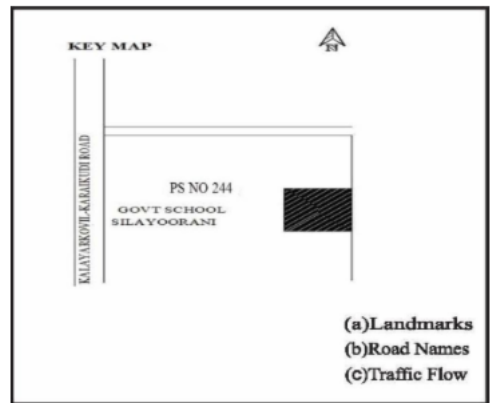

Key MAP View