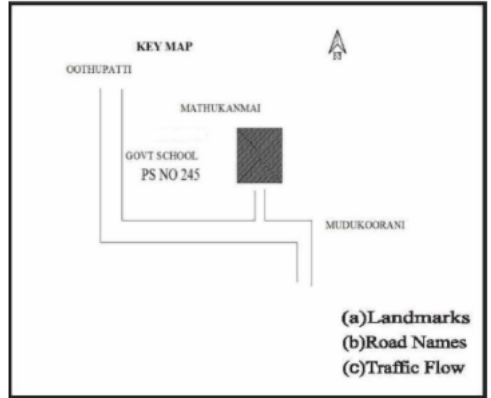

Key MAP View