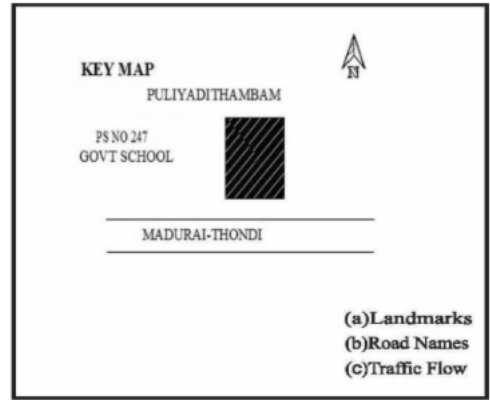

Key MAP View