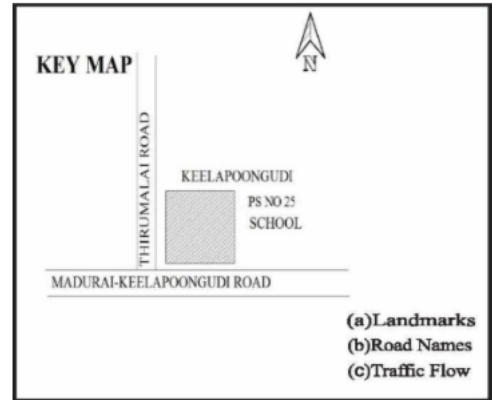

Cad View

Key MAP View