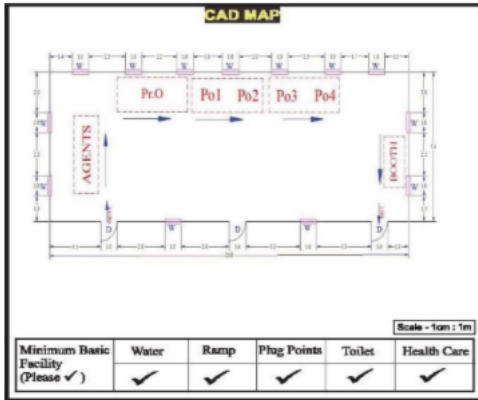

Cad View

Key MAP View