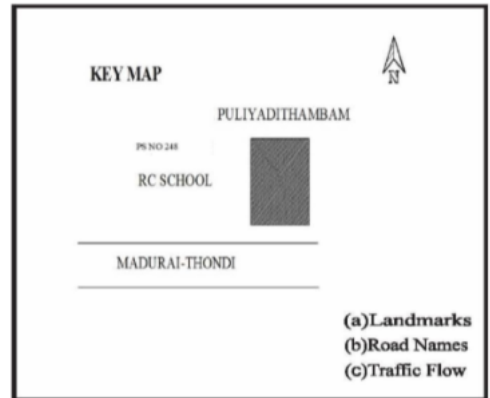

Key MAP View