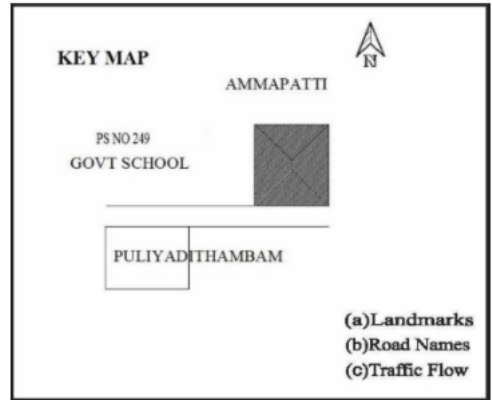

**Polling Station Building Front View**

**Polling Station Front View**

**Cad View**

**Key MAP View**

1 பெயர் : கஸ்பார் - தந்தையின் பெயர்: சந்தியாகு - வீட்டு எண் : 1 வயது : 60 பாலினம் : ஆண்	AXA1058338 Photo is available	2 பெயர் : மரியபிந்து - கணவர் பெயர்: கஸ்பார் - வீட்டு எண் : 1 வயது : 55 பாலினம் : பெண்	AXA1058312 Photo is available	3 பெயர் : ரவி - தந்தையின் பெயர்: கருப்பையா - வீட்டு எண் : 1 வயது : 46 பாலினம் : ஆண்	AXA0639567 Photo is available
4 பெயர் : முத்துலெட்சுமி - கணவர் பெயர்: மலைசாமி - வீட்டு எண் : 1 வயது : 37 பாலினம் : பெண்	AXA1424860 Photo is available	5 பெயர் : சாந்தி - கணவர் பெயர்: முருகேசன் - வீட்டு எண் : 1 வயது : 33 பாலினம் : பெண்	AXA0796185 Photo is available	6 பெயர் : மணிகண்டன் - தந்தையின் பெயர்: லெட்சுமணன் - வீட்டு எண் : 1 வயது : 32 பாலினம் : ஆண்	AXA0639559 Photo is available
7 பெயர் : அமலஎஸ்தர் - தாயின் பெயர்: சாந்தி - வீட்டு எண் : 1 வயது : 32 பாலினம் : பெண்	AXA0796250 Photo is available	8 பெயர் : ஜான்போஸ்கோ - தந்தையின் பெயர்: சத்தியநாதன் - வீட்டு எண் : 1 வயது : 29 பாலினம் : ஆண்	AXA1225713 Photo is available	9 பெயர் : ராமு - கணவர் பெயர்: சார்லஸ் - வீட்டு எண் : 1 வயது : 28 பாலினம் : பெண்	AXA1307438 Photo is available
10 பெயர் : அருள் ஏஞ்சல் - தந்தையின் பெயர்: அரோக்கியசாமி - வீட்டு எண் : 1-NA வயது : 27 பாலினம் : பெண்	AXA1424845 Photo is available	11 பெயர் : ஜாண்சிராணி - கணவர் பெயர்: பாண்டியன் - வீட்டு எண் : 2-268 வயது : 38 பாலினம் : பெண்	AXA1329440 Photo is available	12 பெயர் : அழகர்சாமி - தந்தையின் பெயர்: கருப்பன் - வீட்டு எண் : 2-626 வயது : 71 பாலினம் : ஆண்	AXA0353219 Photo is available
13 பெயர் : சாந்தம்மாள் - கணவர் பெயர்: அழகர்சாமி - வீட்டு எண் : 2-626 வயது : 61 பாலினம் : பெண்	AXA0796011 Photo is available	14 பெயர் : சுரேஷ் - தந்தையின் பெயர்: அழகர்சாமி - வீட்டு எண் : 2-626 வயது : 40 பாலினம் : ஆண்	AXA1307388 Photo is available	15 பெயர் : நித்தியா - கணவர் பெயர்: சுரேஷ் - வீட்டு எண் : 2-626 வயது : 31 பாலினம் : பெண்	AXA1307396 Photo is available
16 பெயர் : பாண்டியன் - தந்தையின் பெயர்: முனியாண்டி - வீட்டு எண் : 2-628 வயது : 49 பாலினம் : ஆண்	AXA1329457 Photo is available	17 பெயர் : ஜோதிகா தந்தையின் பெயர்: லிங்கநாதன் வீட்டு எண் : 2/636 வயது : 25 பாலினம் : பெண்	AXA1477223 Photo is available	18 பெயர் : பிரியங்கா - தந்தையின் பெயர்: கருப்பையா - வீட்டு எண் : 2-802 வயது : 28 பாலினம் : பெண்	AXA1350115 Photo is available
19 பெயர் : ராகுல் தந்தையின் பெயர்: கருப்பையா வீட்டு எண் : 2/802 வயது : 25 பாலினம் : ஆண்	AXA1477249 Photo is available	20 பெயர் : சாரதா - கணவர் பெயர்: பாண்டி - வீட்டு எண் : 3-45 வயது : 40 பாலினம் : பெண்	AXA0353185 Photo is available	21 பெயர் : செபஸ்தியம்மாள் - தாயின் பெயர்: செல்வராசு - வீட்டு எண் : 3-589 வயது : 45 பாலினம் : பெண்	MDF3889946 Photo is available
22 பெயர் : மனோகர் - தந்தையின் பெயர்: லெட்சுமணன் - வீட்டு எண் : 4 வயது : 31 பாலினம் : ஆண்	AXA0956243 Photo is available	23 பெயர் : சமதி - கணவர் பெயர்: ராதாகிருஷ்ணன் - வீட்டு எண் : 4-32 வயது : 41 பாலினம் : பெண்	AXA0795807 Photo is available	24 பெயர் : அருளானந்து - தந்தையின் பெயர்: செபஸ்தி - வீட்டு எண் : 4-142 வயது : 66 பாலினம் : ஆண்	AXA0795765 Photo is available
25 பெயர் : முத்துலெட்சுமி - கணவர் பெயர்: சந்திரசேகர் - வீட்டு எண் : 4-374 வயது : 35 பாலினம் : பெண்	AXA0795906 Photo is available	26 பெயர் : செல்லத்துரை - தந்தையின் பெயர்: அய்யாகண்ணு - வீட்டு எண் : 5 வயது : 54 பாலினம் : ஆண்	AXA2063386 Photo is available	27 பெயர் : முணியப்பன் - தந்தையின் பெயர்: மாயன் - வீட்டு எண் : 5 வயது : 42 பாலினம் : ஆண்	AXA0796219 Photo is available
28 பெயர் : தவசுராணி - கணவர் பெயர்: சேகர் - வீட்டு எண் : 5 வயது : 36 பாலினம் : பெண்	AXA0795971 Photo is available	29 பெயர் : ராஜா - தந்தையின் பெயர்: அந்தோணிச்சாமி - வீட்டு எண் : 5-2 வயது : 47 பாலினம் : ஆண்	MDF3814142 Photo is available	30 பெயர் : மஞ்சுளா - கணவர் பெயர்: ராஜா - வீட்டு எண் : 5-2 வயது : 45 பாலினம் : பெண்	MDF3814134 Photo is available