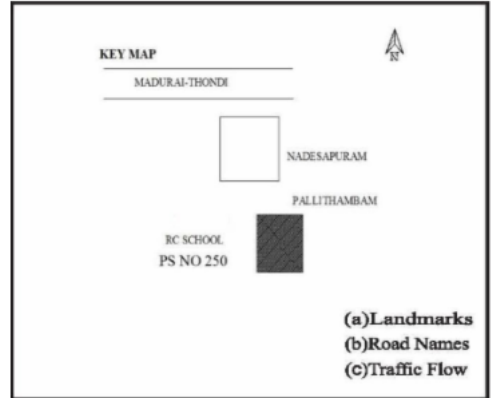

Key MAP View