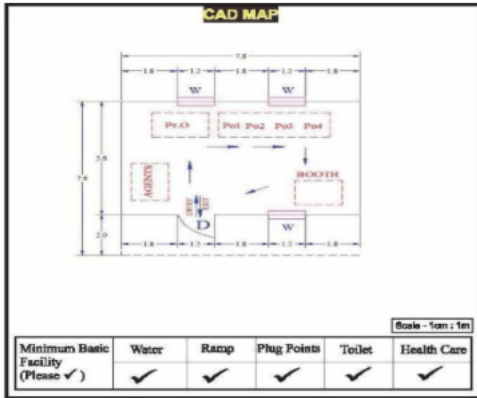

Google Map View

Polling Station Building Front View

Polling Station Front View

Cad View

Key MAP View

1 பெயர் : தவமணி - தந்தையின் பெயர்: சாத்தப்பன் - வீட்டு எண் : 1 வயது : 71 பாலினம் : ஆண் Photo is available	JBB4836417	2 பெயர் : வசந்தா - கணவர் பெயர்: கணேசன் - வீட்டு எண் : 1 வயது : 57 பாலினம் : பெண் Photo is available	AXA0091108	3 பெயர் : மைக்கேல் செல்வராணி - கணவர் பெயர்: அருள் மனோகரன் - வீட்டு எண் : 1 வயது : 54 பாலினம் : பெண் Photo is available	AXA0955724
4 பெயர் : தங்கம் - தந்தையின் பெயர்: காளிமுத்தன் - வீட்டு எண் : 1 வயது : 50 பாலினம் : ஆண் Photo is available	AXA0520585	5 பெயர் : நீலகண்டன் - தாயின் பெயர்: அஞ்சலை - வீட்டு எண் : 1 வயது : 49 பாலினம் : ஆண் Photo is available	AXA1160407	6 பெயர் : கணேசன் - தாயின் பெயர்: ராமாயி - வீட்டு எண் : 1 வயது : 49 பாலினம் : ஆண் Photo is available	AXA0955674
7 பெயர் : ஜான்சிராணி - கணவர் பெயர்: ஆரோக்கியசாமி - வீட்டு எண் : 1 வயது : 48 பாலினம் : பெண் Photo is available	AXA0955419	8 பெயர் : கணேசன் - தந்தையின் பெயர்: முத்தையா - வீட்டு எண் : 1 வயது : 47 பாலினம் : ஆண் Photo is available	AXA1160340	9 பெயர் : வாசுகி - கணவர் பெயர்: கணேசன் - வீட்டு எண் : 1 வயது : 43 பாலினம் : பெண் Photo is available	AXA1160357
10 பெயர் : மாலினிதேவி - கணவர் பெயர்: ரமேஷ் - வீட்டு எண் : 1 வயது : 40 பாலினம் : பெண் Photo is available	AXA0955328	11 பெயர் : ரேவதி கணவர் பெயர்: கணேசன் - வீட்டு எண் : 1 வயது : 40 பாலினம் : பெண் Photo is available	AXA0520536	12 பெயர் : இராமராசு - தந்தையின் பெயர்: இராசேந்திரன் - வீட்டு எண் : 1 வயது : 36 பாலினம் : ஆண் Photo is available	AXA1160324
13 பெயர் : லெட்சுமி - கணவர் பெயர்: தங்கராசு - வீட்டு எண் : 1 வயது : 32 பாலினம் : பெண் Photo is available	AXA1160373	14 பெயர் : சங்கவி ஜெ கணவர் பெயர்: ஜெயக்குமார் வீட்டு எண் : 1 வயது : 29 பாலினம் : பெண் Photo is available	AXA1354315	15 பெயர் : திவ்யா தந்தையின் பெயர்: கணேசன் வீட்டு எண் : 1 வயது : 26 பாலினம் : பெண் Photo is available	AXA2335867
16 பெயர் : சின்னப்பொன்னா கணவர் பெயர்: முத்து வீட்டு எண் : 1/10 வயது : 41 பாலினம் : பெண் Photo is available	AXA2559524	17 பெயர் : ராமநாதன் விஷ்வா ராமநாதன் விஷ்வா தந்தையின் பெயர்: ராமநாதன் ராமநாதன் வீட்டு எண் : 1/23ஏ வயது : 19 பாலினம் : ஆண் Photo is available	AXA2713444	18 பெயர் : சுகன்யா ரா தந்தையின் பெயர்: ராமநாதன் வீட்டு எண் : 1/123ஏ வயது : 20 பாலினம் : பெண் Photo is available	AXA2605509
19 பெயர் : சங்கர் - தந்தையின் பெயர்: காளிமுத்து - வீட்டு எண் : 2 வயது : 48 பாலினம் : ஆண் Photo is available	AXA0795245	20 பெயர் : ரேணுகா - கணவர் பெயர்: ராஜா - வீட்டு எண் : 2-23 வயது : 34 பாலினம் : பெண் Photo is available	AXA0526202	21 பெயர் : சரண்யா கணவர் பெயர்: முருகேசன் வீட்டு எண் : 2/30 வயது : 31 பாலினம் : பெண் Photo is available	AXA1523299
22 பெயர் : சிங்காரம் - கணவர் பெயர்: முத்து - வீட்டு எண் : 2-191 வயது : 74 பாலினம் : பெண் Photo is available	MDF3696697	23 பெயர் : கோவிந்தராசு - தந்தையின் பெயர்: முத்து - வீட்டு எண் : 2-191 வயது : 45 பாலினம் : ஆண் Photo is available	MDF3696713	24 பெயர் : இராஜாத்தி - கணவர் பெயர்: செல்வராஜ் - வீட்டு எண் : 2-191 வயது : 39 பாலினம் : பெண் Photo is available	AXA0794982
25 பெயர் : காளிமுத்து தந்தையின் பெயர்: முனியாண்டி வீட்டு எண் : 2/198 வயது : 75 பாலினம் : ஆண் Photo is available	AXA2320174	26 பெயர் : மகாலிங்கம் - தந்தையின் பெயர்: முனியாண்டி - வீட்டு எண் : 2-202 வயது : 66 பாலினம் : ஆண் Photo is available	MDF3696721	27 பெயர் : சேகர் - தந்தையின் பெயர்: தங்கவேல் - வீட்டு எண் : 2-215 வயது : 45 பாலினம் : ஆண் Photo is available	MDF2227650
28 பெயர் : குமார் - தந்தையின் பெயர்: தங்கவேல் - வீட்டு எண் : 2-215 வயது : 43 பாலினம் : ஆண் Photo is available	MDF2227643	29 பெயர் : அமுதா - கணவர் பெயர்: ராஜகுமார் - வீட்டு எண் : 2-216 வயது : 44 பாலினம் : பெண் Photo is available	AXA0955468	30 பெயர் : சுதாகர் தந்தையின் பெயர்: மனோகரன் வீட்டு எண் : 2/216 வயது : 25 பாலினம் : ஆண் Photo is available	AXA2361384