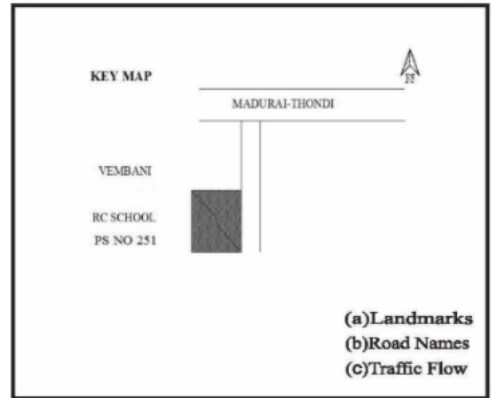

Google Map View

Polling Station Building Front View

Polling Station Front View

Cad View

Key MAP View

1 பெயர் : தவமணி - தந்தையின் பெயர்: சாத்தப்பன் - வீட்டு எண் : 1 வயது : 71 பாலினம் : ஆண் Photo is available	JBB4836417	2 பெயர் : வசந்தா - கணவர் பெயர்: கணேசன் - வீட்டு எண் : 1 வயது : 57 பாலினம் : பெண் Photo is available	AXA0091108	3 பெயர் : மைக்கேல் செல்வராணி - கணவர் பெயர்: அருள் மனோகரன் - வீட்டு எண் : 1 வயது : 54 பாலினம் : பெண் Photo is available	AXA0955724
4 பெயர் : தங்கம் - தந்தையின் பெயர்: காளிமுத்தன் - வீட்டு எண் : 1 வயது : 50 பாலினம் : ஆண் Photo is available	AXA0520585	5 பெயர் : நீலகண்டன் - தாயின் பெயர்: அஞ்சலை - வீட்டு எண் : 1 வயது : 49 பாலினம் : ஆண் Photo is available	AXA1160407	6 பெயர் : கணேசன் - தாயின் பெயர்: ராமாயி - வீட்டு எண் : 1 வயது : 49 பாலினம் : ஆண் Photo is available	AXA0955674
7 பெயர் : ஜான்சிராணி - கணவர் பெயர்: ஆரோக்கியசாமி - வீட்டு எண் : 1 வயது : 48 பாலினம் : பெண் Photo is available	AXA0955419	8 பெயர் : கணேசன் - தந்தையின் பெயர்: முத்தையா - வீட்டு எண் : 1 வயது : 47 பாலினம் : ஆண் Photo is available	AXA1160340	9 பெயர் : வாசுகி - கணவர் பெயர்: கணேசன் - வீட்டு எண் : 1 வயது : 43 பாலினம் : பெண் Photo is available	AXA1160357
10 பெயர் : மாலினிதேவி - கணவர் பெயர்: ரமேஷ் - வீட்டு எண் : 1 வயது : 40 பாலினம் : பெண் Photo is available	AXA0955328	11 பெயர் : ரேவதி கணவர் பெயர்: கணேசன் - வீட்டு எண் : 1 வயது : 40 பாலினம் : பெண் Photo is available	AXA0520536	12 பெயர் : இராமராசு - தந்தையின் பெயர்: இராசேந்திரன் - வீட்டு எண் : 1 வயது : 36 பாலினம் : ஆண் Photo is available	AXA1160324
13 பெயர் : லெட்சுமி - கணவர் பெயர்: தங்கராசு - வீட்டு எண் : 1 வயது : 32 பாலினம் : பெண் Photo is available	AXA1160373	14 பெயர் : சங்கவி ஜெ கணவர் பெயர்: ஜெயக்குமார் வீட்டு எண் : 1 வயது : 29 பாலினம் : பெண் Photo is available	AXA1354315	15 பெயர் : திவ்யா தந்தையின் பெயர்: கணேசன் வீட்டு எண் : 1 வயது : 26 பாலினம் : பெண் Photo is available	AXA2335867
16 பெயர் : சின்னப்பொன்னா கணவர் பெயர்: முத்து வீட்டு எண் : 1/10 வயது : 41 பாலினம் : பெண் Photo is available	AXA2559524	17 பெயர் : ராமநாதன் விஷ்வா ராமநாதன் விஷ்வா தந்தையின் பெயர்: ராமநாதன் ராமநாதன் வீட்டு எண் : 1/23ஏ வயது : 19 பாலினம் : ஆண் Photo is available	AXA2713444	18 பெயர் : சுகன்யா ரா தந்தையின் பெயர்: ராமநாதன் வீட்டு எண் : 1/123ஏ வயது : 20 பாலினம் : பெண் Photo is available	AXA2605509
19 பெயர் : சங்கர் - தந்தையின் பெயர்: காளிமுத்து - வீட்டு எண் : 2 வயது : 48 பாலினம் : ஆண் Photo is available	AXA0795245	20 பெயர் : ரேணுகா - கணவர் பெயர்: ராஜா - வீட்டு எண் : 2-23 வயது : 34 பாலினம் : பெண் Photo is available	AXA0526202	21 பெயர் : சரண்யா கணவர் பெயர்: முருகேசன் வீட்டு எண் : 2/30 வயது : 31 பாலினம் : பெண் Photo is available	AXA1523299
22 பெயர் : சிங்காரம் - கணவர் பெயர்: முத்து - வீட்டு எண் : 2-191 வயது : 74 பாலினம் : பெண் Photo is available	MDF3696697	23 பெயர் : கோவிந்தராசு - தந்தையின் பெயர்: முத்து - வீட்டு எண் : 2-191 வயது : 45 பாலினம் : ஆண் Photo is available	MDF3696713	24 பெயர் : இராஜாத்தி - கணவர் பெயர்: செல்வராஜ் - வீட்டு எண் : 2-191 வயது : 39 பாலினம் : பெண் Photo is available	AXA0794982
25 பெயர் : காளிமுத்து தந்தையின் பெயர்: முனியாண்டி வீட்டு எண் : 2/198 வயது : 75 பாலினம் : ஆண் Photo is available	AXA2320174	26 பெயர் : மகாலிங்கம் - தந்தையின் பெயர்: முனியாண்டி - வீட்டு எண் : 2-202 வயது : 66 பாலினம் : ஆண் Photo is available	MDF3696721	27 பெயர் : சேகர் - தந்தையின் பெயர்: தங்கவேல் - வீட்டு எண் : 2-215 வயது : 45 பாலினம் : ஆண் Photo is available	MDF2227650
28 பெயர் : குமார் - தந்தையின் பெயர்: தங்கவேல் - வீட்டு எண் : 2-215 வயது : 43 பாலினம் : ஆண் Photo is available	MDF2227643	29 பெயர் : அமுதா - கணவர் பெயர்: ராஜகுமார் - வீட்டு எண் : 2-216 வயது : 44 பாலினம் : பெண் Photo is available	AXA0955468	30 பெயர் : சுதாகர் தந்தையின் பெயர்: மனோகரன் வீட்டு எண் : 2/216 வயது : 25 பாலினம் : ஆண் Photo is available	AXA2361384