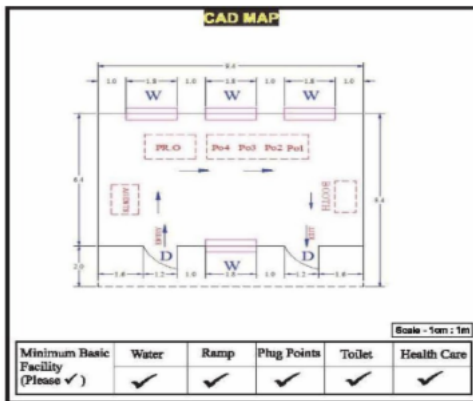

Google Map View

Polling Station Building Front View

Polling Station Front View

Cad View

Key MAP View

1	AXA0638635	பெயர் : முத்தம்மாள் - கணவர் பெயர் : நாகன் - வீட்டு எண் : 1 வயது : 65 பாலினம் : பெண்	Photo is available	2	AXA1517580	பெயர் : ஜான் ஜோசஃப் மேரி கணவர் பெயர் : அருள்ராஜ் வீட்டு எண் : 1 வயது : 65 பாலினம் : பெண்	Photo is available	3	AXA1425024	பெயர் : மகேஸ்வரி - தந்தையின் பெயர் : சந்திரன் - வீட்டு எண் : 1 வயது : 61 பாலினம் : பெண்	Photo is available
4	AXA0638403	பெயர் : பாக்கியம் - கணவர் பெயர் : சவரிமுத்து - வீட்டு எண் : 1 வயது : 56 பாலினம் : பெண்	Photo is available	5	AXA1160472	பெயர் : போதுவீரபாண்டி - தந்தையின் பெயர் : பிச்சை - வீட்டு எண் : 1 வயது : 56 பாலினம் : ஆண்	Photo is available	6	AXA0419747	பெயர் : ஜோசப் கமலா ராணி - தந்தையின் பெயர் : சூசைமாணிக்கம் - வீட்டு எண் : 1 வயது : 56 பாலினம் : பெண்	Photo is available
7	AXA1160522	பெயர் : தைனோஸ் - தந்தையின் பெயர் : வேதமுத்து - வீட்டு எண் : 1 வயது : 54 பாலினம் : ஆண்	Photo is available	8	AXA0419622	பெயர் : ஜூலியட் தவமணி தேவி - தந்தையின் பெயர் : ஜேம்ஸ் பாண்ட் - வீட்டு எண் : 1 வயது : 51 பாலினம் : பெண்	Photo is available	9	AXA1160530	பெயர் : செபஸ்டி ஜெம்ஸ் சிரில் - தந்தையின் பெயர் : தவமணி - வீட்டு எண் : 1 வயது : 43 பாலினம் : ஆண்	Photo is available
10	AXA0638551	பெயர் : ஞானமேரி - கணவர் பெயர் : தைனோஸ் - வீட்டு எண் : 1 வயது : 43 பாலினம் : பெண்	Photo is available	11	AXA0419481	பெயர் : அனுஜா - தந்தையின் பெயர் : கிறிஸ்துமரியான் - வீட்டு எண் : 1 வயது : 42 பாலினம் : பெண்	Photo is available	12	AXA0638569	பெயர் : அலங்காரமேரி - கணவர் பெயர் : ஆரோக்கிய சகாயம் - வீட்டு எண் : 1 வயது : 42 பாலினம் : பெண்	Photo is available
13	AXA1307602	பெயர் : ஜேம்ஸ் சார்லஸ் மணி - தந்தையின் பெயர் : சூசைராஜ் - வீட்டு எண் : 1 வயது : 41 பாலினம் : ஆண்	Photo is available	14	AXA1521285	பெயர் : அருள்ராஜ் தாயின் பெயர் : ஜான் ஜோசப் மேரி வீட்டு எண் : 1 வயது : 41 பாலினம் : ஆண்	Photo is available	15	AXA2610517	பெயர் : ஜோஸியட் தந்தையின் பெயர் : பணிராஜ் வீட்டு எண் : 1 வயது : 40 பாலினம் : பெண்	Photo is available
16	AXA0638304	பெயர் : வளன் ஜான் பால் - தந்தையின் பெயர் : அருள் பிராகாசம் - வீட்டு எண் : 1 வயது : 39 பாலினம் : ஆண்	Photo is available	17	AXA0638437	பெயர் : முத்துக்குமார் - தந்தையின் பெயர் : மலைகண்ணு - வீட்டு எண் : 1 வயது : 39 பாலினம் : ஆண்	Photo is available	18	AXA0638353	பெயர் : புஷ்பா ராணி - தந்தையின் பெயர் : ஆரோக்கிய அருள்தாஸ் - வீட்டு எண் : 1 வயது : 38 பாலினம் : பெண்	Photo is available
19	AXA0638338	பெயர் : கிரேசி பவுளின் - தந்தையின் பெயர் : செபஸ்தியான் - வீட்டு எண் : 1 வயது : 38 பாலினம் : பெண்	Photo is available	20	AXA0638593	பெயர் : நித்யா - கணவர் பெயர் : அண்ணாதுரை - வீட்டு எண் : 1 வயது : 38 பாலினம் : பெண்	Photo is available	21	AXA0638395	பெயர் : அகஸ்டின் - தந்தையின் பெயர் : குழந்தைசாமி - வீட்டு எண் : 1 வயது : 37 பாலினம் : ஆண்	Photo is available
22	AXA0638288	பெயர் : ஜேம்ஸ் செல்வம் - தந்தையின் பெயர் : ஆரோக்கியம் - வீட்டு எண் : 1 வயது : 37 பாலினம் : ஆண்	Photo is available	23	AXA0638718	பெயர் : ஜஸ்டின் ஆரோக்கிய வின்சென்ட் - தந்தையின் பெயர் : பாக்கியம் - வீட்டு எண் : 1 வயது : 37 பாலினம் : ஆண்	Photo is available	24	AXA0638429	பெயர் : பால்சங்கர் - தந்தையின் பெயர் : பெரியசாமி - வீட்டு எண் : 1 வயது : 36 பாலினம் : ஆண்	Photo is available
# 25	AXA0638544	பெயர் : சங்கர் க தந்தையின் பெயர் : கருப்பையா - வீட்டு எண் : 1 வயது : 35 பாலினம் : ஆண்	Photo is available	26	AXA1543438	பெயர் : ஜெனிட்டா கணவர் பெயர் : அருள்ராஜ் வீட்டு எண் : 1 வயது : 35 பாலினம் : பெண்	Photo is available	27	AXA0638221	பெயர் : அந்தோனிசாமி - தந்தையின் பெயர் : அமல்ராஜ் - வீட்டு எண் : 1 வயது : 34 பாலினம் : ஆண்	Photo is available
28	AXA0638486	பெயர் : காளிதாஸ் தந்தையின் பெயர் : சிதம்பரம் - வீட்டு எண் : 1 வயது : 34 பாலினம் : ஆண்	Photo is available	29	AXA0638452	பெயர் : வினோத் - தந்தையின் பெயர் : சூசைராஜ் - வீட்டு எண் : 1 வயது : 34 பாலினம் : ஆண்	Photo is available	30	AXA0638320	பெயர் : எடல்குயின் - தந்தையின் பெயர் : செபஸ்தியான் - வீட்டு எண் : 1 வயது : 33 பாலினம் : பெண்	Photo is available