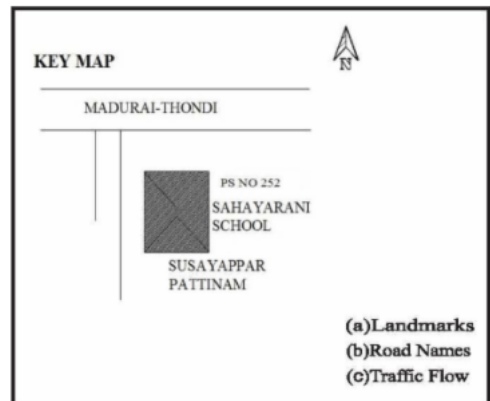

Key MAP View