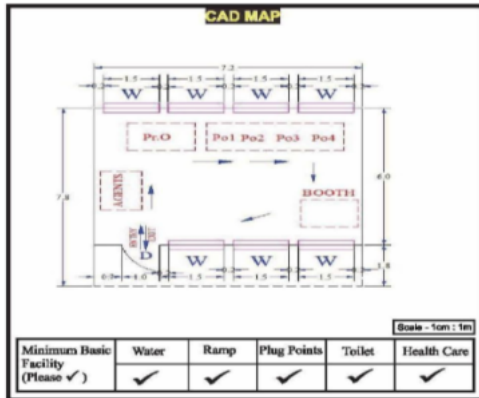

Google Map View

Polling Station Building Front View

Polling Station Front View

Cad View

Key MAP View

1 பெயர் : தமிழரசி - கணவர் பெயர்: முத்துராமன் - வீட்டு எண் : 1 வயது : 49 பாலினம் : பெண்	AXA0638676 Photo is available	2 பெயர் : பானுமதி - கணவர் பெயர்: இளங்கோவன் - வீட்டு எண் : 1 வயது : 44 பாலினம் : பெண்	AXA1160761 Photo is available	3 பெயர் : பழனிகுமார் - தந்தையின் பெயர்: மலைகண்ணு - வீட்டு எண் : 1 வயது : 42 பாலினம் : ஆண்	AXA0638684 Photo is available
4 பெயர் : கொங்கேஸ்வரி - கணவர் பெயர்: காள்ஸ்வரன் - வீட்டு எண் : 1 வயது : 32 பாலினம் : பெண்	AXA0794644 Photo is available	5 பெயர் : தேன்மொழி தந்தையின் பெயர்: ராமன் வீட்டு எண் : 1 வயது : 22 பாலினம் : பெண்	AXA2546950 Photo is available	6 பெயர் : சசி - கணவர் பெயர்: பழனிக்குமார் - வீட்டு எண் : 1-23 வயது : 35 பாலினம் : பெண்	AXA1388883 Photo is available
7 பெயர் : கலாமணி - கணவர் பெயர்: குமார் - வீட்டு எண் : 2-1 வயது : 40 பாலினம் : பெண்	AXA1388958 Photo is available	8 பெயர் : விஷ்ணுகண்ணா - தந்தையின் பெயர்: அழகர்சாமி - வீட்டு எண் : 2-1 வயது : 28 பாலினம் : ஆண்	AXA1388909 Photo is available	9 பெயர் : கனிமொழி - தந்தையின் பெயர்: ராமன் - வீட்டு எண் : 2-879 வயது : 31 பாலினம் : பெண்	AXA0794529 Photo is available
10 பெயர் : சுதா கணவர் பெயர்: சுரேஷ் வீட்டு எண் : 3/196 வயது : 35 பாலினம் : பெண்	AXA2361327 Photo is available	11 பெயர் : மேனகா - கணவர் பெயர்: முத்துராமன் - வீட்டு எண் : 3-287 வயது : 35 பாலினம் : பெண்	AXA0353649 Photo is available	12 பெயர் : கலா - கணவர் பெயர்: செல்வம் - வீட்டு எண் : 3-398 வயது : 46 பாலினம் : பெண்	AXA1226257 Photo is available
13 பெயர் : த சரஸ்வதி கணவர் பெயர்: த தனசேகரன் வீட்டு எண் : 3/852 வயது : 36 பாலினம் : பெண்	AXA2515153 Photo is available	14 பெயர் : அய்யாக்குட்டி - தந்தையின் பெயர்: சுவையன் - வீட்டு எண் : 3-855 வயது : 68 பாலினம் : ஆண்	AXA2071611 Photo is available	15 பெயர் : தங்கராஜ் - தந்தையின் பெயர்: அய்யாக்குட்டி - வீட்டு எண் : 3-855 வயது : 36 பாலினம் : ஆண்	AXA0354100 Photo is available
16 பெயர் : நாகராஜன் - தந்தையின் பெயர்: அங்குசாமி - வீட்டு எண் : 3-859 வயது : 46 பாலினம் : ஆண்	AXA0954891 Photo is available	17 பெயர் : கல்யாணி கணவர் பெயர்: மாயகிருஷ்ணன் வீட்டு எண் : 3/863 வயது : 43 பாலினம் : பெண்	AXA2469708 Photo is available	18 பெயர் : தேன்மொழி - கணவர் பெயர்: நாகசாமி - வீட்டு எண் : 3-863 வயது : 36 பாலினம் : பெண்	AXA0354092 Photo is available
19 பெயர் : முருகராஜா தந்தையின் பெயர்: ராஜேந்திரன் வீட்டு எண் : 3/864 வயது : 25 பாலினம் : ஆண்	AXA1520386 Photo is available	20 பெயர் : கருப்புசாமி - தந்தையின் பெயர்: சிங்காரம் - வீட்டு எண் : 3-866 வயது : 49 பாலினம் : ஆண்	AXA0520908 Photo is available	21 பெயர் : சாய்குமார் தந்தையின் பெயர்: சங்கர் வீட்டு எண் : 3/866 வயது : 22 பாலினம் : ஆண்	AXA2546968 Photo is available
22 பெயர் : முத்துமீனாள் - கணவர் பெயர்: சங்கர் - வீட்டு எண் : 3-866b வயது : 47 பாலினம் : பெண்	AXA0639146 Photo is available	23 பெயர் : சதீஷ்குமார் தந்தையின் பெயர்: சங்கர் வீட்டு எண் : 3/866பீ வயது : 27 பாலினம் : ஆண்	AXA2361145 Photo is available	24 பெயர் : பிரியதர்ஷினி தந்தையின் பெயர்: சங்கர் வீட்டு எண் : 3/866பீ வயது : 25 பாலினம் : பெண்	AXA2363760 Photo is available
25 பெயர் : பரணி - கணவர் பெயர்: கணேசன் - வீட்டு எண் : 3-868 வயது : 40 பாலினம் : பெண்	AXA1425057 Photo is available	26 பெயர் : பாலுச்சாமி - தந்தையின் பெயர்: பெரியகருப்பன் - வீட்டு எண் : 3-871 வயது : 37 பாலினம் : ஆண்	AXA0353748 Photo is available	27 பெயர் : ராமசந்தரன் தந்தையின் பெயர்: அழகர் வீட்டு எண் : 3/875 வயது : 40 பாலினம் : ஆண்	AXA2458693 Photo is available
28 பெயர் : செல்வராணி கணவர் பெயர்: ராஜேந்திரன் வீட்டு எண் : 3/875 வயது : 37 பாலினம் : பெண்	AXA1551100 Photo is available	29 பெயர் : சுமதி கணவர் பெயர்: ராமசந்தரன் வீட்டு எண் : 3/875 வயது : 33 பாலினம் : பெண்	AXA1549328 Photo is available	30 பெயர் : செந்தில் - தந்தையின் பெயர்: சிங்காரம் - வீட்டு எண் : 3-877 வயது : 52 பாலினம் : ஆண்	AXA0520866 Photo is available