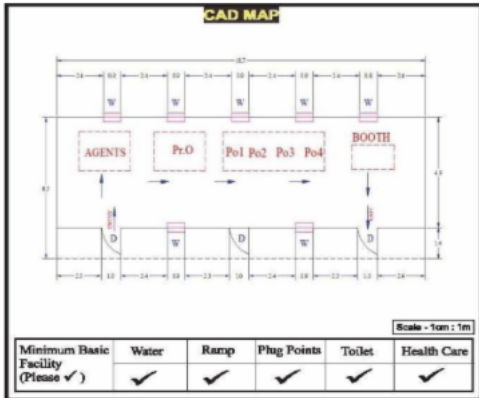

Google Map View

Polling Station Building Front View

Polling Station Front View

Cad View

Key MAP View

1 பெயர் : ராமு - தந்தையின் பெயர்: சமயன் - வீட்டு எண் : 1 வயது : 80 பாலினம் : ஆண் Photo is available	AXA1161702	2 பெயர் : பொட்டு - கணவர் பெயர்: சுப்பையா - வீட்டு எண் : 1 வயது : 66 பாலினம் : பெண் Photo is available	AXA2082139	3 பெயர் : சோலையப்பன் - தந்தையின் பெயர்: மாரிமுத்து - வீட்டு எண் : 1 வயது : 56 பாலினம் : ஆண் Photo is available	AXA0418434
4 பெயர் : ஜெயகுமார் - தந்தையின் பெயர்: சுப்ரமணியன் - வீட்டு எண் : 1 வயது : 47 பாலினம் : ஆண் Photo is available	AXA1161694	5 பெயர் : தேவி கணவர் பெயர்: சுபிரமணி வீட்டு எண் : 1 வயது : 45 பாலினம் : பெண் Photo is available	AXA2461697	6 பெயர் : ஜெயமாலினி - தந்தையின் பெயர்: தாமஸ் - வீட்டு எண் : 1 வயது : 43 பாலினம் : பெண் Photo is available	AXA1226893
7 பெயர் : சந்தனமேரி - கணவர் பெயர்: அருளானந்து பிச்சை - வீட்டு எண் : 1 வயது : 43 பாலினம் : பெண் Photo is available	AXA1057629	8 பெயர் : புனிதபாரதி - கணவர் பெயர்: இராபர்ட்கருணாகரன் - வீட்டு எண் : 1 வயது : 41 பாலினம் : பெண் Photo is available	AXA0355115	9 பெயர் : பிரின்சிலின்டெலினா - கணவர் பெயர்: இராஜமாணிக்கம் - வீட்டு எண் : 1 வயது : 40 பாலினம் : பெண் Photo is available	AXA0355107
10 பெயர் : எட்வின் - தந்தையின் பெயர்: அருளாந்து - வீட்டு எண் : 1 வயது : 37 பாலினம் : ஆண் Photo is available	AXA0355131	11 பெயர் : ராதா - கணவர் பெயர்: ஆசைதம்பி - வீட்டு எண் : 1 வயது : 35 பாலினம் : பெண் Photo is available	AXA1161678	12 பெயர் : சுஜித் - தந்தையின் பெயர்: அருளாந்து - வீட்டு எண் : 1 வயது : 34 பாலினம் : ஆண் Photo is available	AXA0355123
13 பெயர் : ஜஸ்வரயா - தாயின் பெயர்: நித்தியகல்யாணி - வீட்டு எண் : 1 வயது : 29 பாலினம் : பெண் Photo is available	AXA1161660	14 பெயர் : கண்ணன் - தந்தையின் பெயர்: வெள்ளைச்சாமி - வீட்டு எண் : 1 வயது : 27 பாலினம் : ஆண் Photo is available	AXA1389659	15 பெயர் : கலா - கணவர் பெயர்: ராஜேஷ் வீட்டு எண் : 1/15 வயது : 34 பாலினம் : பெண் Photo is available	AXA0637314
16 பெயர் : தீபா - தந்தையின் பெயர்: பாலு - வீட்டு எண் : 1-23 வயது : 37 பாலினம் : பெண் Photo is available	AXA1389535	17 பெயர் : கண்ணத்தாள் - தந்தையின் பெயர்: அசோக் - வீட்டு எண் : 1-23 வயது : 30 பாலினம் : பெண் Photo is available	AXA1389634	18 பெயர் : அனுசியா - தந்தையின் பெயர்: சண்முகம் - வீட்டு எண் : 1-23 வயது : 28 பாலினம் : பெண் Photo is available	AXA1389626
19 பெயர் : அழகேசன் பி தந்தையின் பெயர்: பால்சாமி வீட்டு எண் : 1/80 வயது : 36 பாலினம் : ஆண் Photo is available	AXA2397230	20 பெயர் : கலைச்செல்வி - கணவர் பெயர்: பாலு - வீட்டு எண் : 1-143B வயது : 36 பாலினம் : பெண் Photo is available	AXA0637546	21 பெயர் : சரவணன் பா தந்தையின் பெயர்: பால்சாமி வீட்டு எண் : 1/180 வயது : 33 பாலினம் : ஆண் Photo is available	AXA2646305
22 பெயர் : பாத்திமாமேரி - கணவர் பெயர்: வேதமாணிக்கம் - வீட்டு எண் : 1-181 வயது : 68 பாலினம் : பெண் Photo is available	AXA0793109	23 பெயர் : கஸ்தூரி கணவர் பெயர்: பாலு வீட்டு எண் : 1/188ஏ வயது : 32 பாலினம் : பெண் Photo is available	AXA2515666	# 24 பெயர் : ஜார்ஜ் புஷ் கு தந்தையின் பெயர்: குழந்தை சாமி - வீட்டு எண் : 1-284 வயது : 30 பாலினம் : ஆண் Photo is available	AXA1161637
25 பெயர் : மரிய லீமா கணவர் பெயர்: அலெக்ஸ்சான்டர் வீட்டு எண் : 1/285 வயது : 35 பாலினம் : பெண் Photo is available	AXA2410041	26 பெயர் : ராணி - தந்தையின் பெயர்: துரைராஜ் - வீட்டு எண் : 1-286 வயது : 43 பாலினம் : பெண் Photo is available	AXA1389527	27 பெயர் : ராஜேஸ் - தந்தையின் பெயர்: சண்முகம் - வீட்டு எண் : 1-287 வயது : 35 பாலினம் : ஆண் Photo is available	AXA0355081
28 பெயர் : மகேஷ் - தந்தையின் பெயர்: சண்முகம் - வீட்டு எண் : 1-287 வயது : 34 பாலினம் : பெண் Photo is available	AXA0355099	29 பெயர் : அன்பு - தந்தையின் பெயர்: சின்னமுத்தன் - வீட்டு எண் : 1-290 வயது : 38 பாலினம் : ஆண் Photo is available	AXA0637389	30 பெயர் : சுரேஷ் - தந்தையின் பெயர்: சின்னமுத்தன் - வீட்டு எண் : 1-290 வயது : 34 பாலினம் : ஆண் Photo is available	AXA0637397