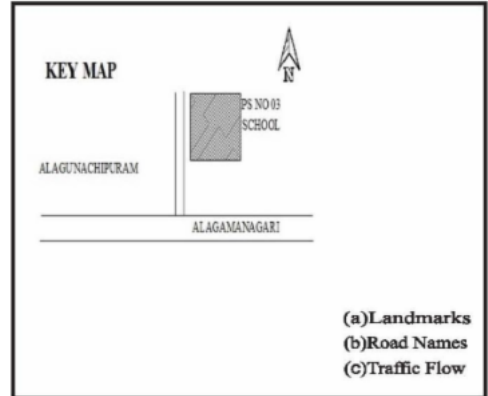

Key MAP View