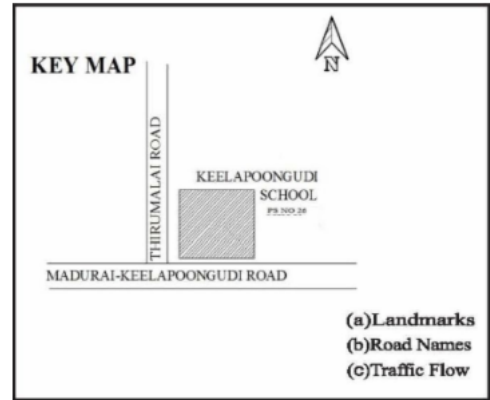

Key MAP View