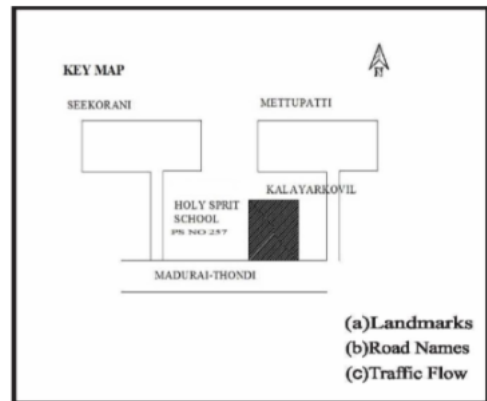

Key MAP View