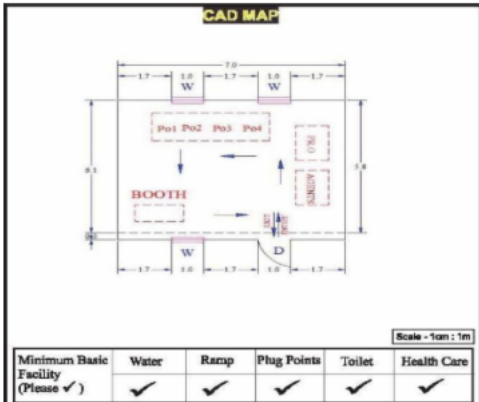

Google Map View

Polling Station Building Front View

Polling Station Front View

Cad View

Key MAP View

1 பெயர் : முத்துலெட்சுமி - கணவர் பெயர்: அழகுராஜ் வீட்டு எண் : 1 வயது : 61 பாலினம் : பெண் Photo is available	AXA1162338	2 பெயர் : கண்ணன் - தந்தையின் பெயர்: சின்னையா - வீட்டு எண் : 1 வயது : 55 பாலினம் : ஆண் Photo is available	AXA1390269	3 பெயர் : சகாய செல்வி - கணவர் பெயர்: அந்தோனிஅமல்ராஜ் - வீட்டு எண் : 1 வயது : 53 பாலினம் : பெண் Photo is available	AXA0636068
4 பெயர் : விஜயகுமார் - தந்தையின் பெயர்: நாகரெத்தினம் - வீட்டு எண் : 1 வயது : 51 பாலினம் : ஆண் Photo is available	AXA0636050	5 பெயர் : சாரதா - கணவர் பெயர்: ரெத்தினம் - வீட்டு எண் : 1 வயது : 47 பாலினம் : பெண் Photo is available	AXA1057058	6 பெயர் : அழகு ராஜ் - தந்தையின் பெயர்: சுப்பையா - வீட்டு எண் : 1 வயது : 46 பாலினம் : ஆண் Photo is available	AXA1162320
7 பெயர் : சரவணன் - தந்தையின் பெயர்: வேலு - வீட்டு எண் : 1 வயது : 42 பாலினம் : ஆண் Photo is available	AXA0635730	8 பெயர் : வள்ளி - கணவர் பெயர்: பெரியசாமி - வீட்டு எண் : 1 வயது : 40 பாலினம் : பெண் Photo is available	AXA0635995	9 பெயர் : காளீஸ்வரி - தந்தையின் பெயர்: அழகுபிள்ளை - வீட்டு எண் : 1 வயது : 38 பாலினம் : பெண் Photo is available	AXA0635920
10 பெயர் : தமிழரசி - தந்தையின் பெயர்: பாக்கியராஜ் - வீட்டு எண் : 1 வயது : 34 பாலினம் : பெண் Photo is available	AXA0636027	11 பெயர் : பிரபாகரன் - தந்தையின் பெயர்: இராஜேந்திரன் - வீட்டு எண் : 1 வயது : 32 பாலினம் : ஆண் Photo is available	AXA0635813	12 பெயர் : பிரபு - தந்தையின் பெயர்: ராஜேந்திரன் - வீட்டு எண் : 1 வயது : 29 பாலினம் : ஆண் Photo is available	AXA1162346
13 பெயர் : ரஞ்சனி - தந்தையின் பெயர்: மெய்யப்பன் - வீட்டு எண் : 1 வயது : 27 பாலினம் : பெண் Photo is available	AXA1390426	14 பெயர் : காளியம்மாள் கணவர் பெயர்: செல்லத்துரை வீட்டு எண் : 1/101 வயது : 66 பாலினம் : பெண் Photo is available	AXA2357986	15 பெயர் : வினோத் தந்தையின் பெயர்: முருகேசன் வீட்டு எண் : 1/215 வயது : 25 பாலினம் : ஆண் Photo is available	AXA1484385
16 பெயர் : வெள்ளையம்மாள் - கணவர் பெயர்: கருப்பையா - வீட்டு எண் : 1-332 வயது : 58 பாலினம் : பெண் Photo is available	AXA0636035	17 பெயர் : சதீஸ்குமார் - தந்தையின் பெயர்: முருகேசன் - வீட்டு எண் : 1-4153 வயது : 32 பாலினம் : ஆண் Photo is available	AXA0636001	18 பெயர் : கார்த்திக் - தந்தையின் பெயர்: கருப்பாயி - வீட்டு எண் : 2 வயது : 30 பாலினம் : ஆண் Photo is available	AXA0952978
19 பெயர் : விஜயாள் - கணவர் பெயர்: பூமிநாதன் - வீட்டு எண் : 2-295 வயது : 41 பாலினம் : பெண் Photo is available	AXA0792101	20 பெயர் : காவியா - தந்தையின் பெயர்: வீரமணி - வீட்டு எண் : 2-298 வயது : 31 பாலினம் : பெண் Photo is available	AXA1057017	21 பெயர் : ஜயப்பன் - தந்தையின் பெயர்: பரமசிவம் - வீட்டு எண் : 2-311 வயது : 33 பாலினம் : ஆண் Photo is available	AXA0953018
22 பெயர் : கொங்கேஸ்வரி - கணவர் பெயர்: ரவி - வீட்டு எண் : 2-327-2 வயது : 32 பாலினம் : பெண் Photo is available	AXA1162254	23 பெயர் : மலர் - கணவர் பெயர்: செந்தில்குமார் - வீட்டு எண் : 4 வயது : 39 பாலினம் : பெண் Photo is available	AXA0355859	24 பெயர் : பிரிண்ட்ஸ் - தந்தையின் பெயர்: அருள்தாஸ் - வீட்டு எண் : 4-611 வயது : 27 பாலினம் : ஆண் Photo is available	AXA1390392
25 பெயர் : கல்யாணி - கணவர் பெயர்: சுப்பிரமணி - வீட்டு எண் : 5 வயது : 38 பாலினம் : பெண் Photo is available	AXA0953257	26 பெயர் : பொன்மணி கணவர் பெயர்: பிரசன்னா வீட்டு எண் : 5/307 வயது : 27 பாலினம் : பெண் Photo is available	AXA2547453	27 பெயர் : பிரசன்னா தந்தையின் பெயர்: ஆறுமுகம் வீட்டு எண் : 5-307 வயது : 26 பாலினம் : ஆண் Photo is available	AXA2295905
28 பெயர் : கருப்பாயி - தந்தையின் பெயர்: சின்னச்சாமி - வீட்டு எண் : 23A வயது : 32 பாலினம் : பெண் Photo is available	AXA0521807	29 பெயர் : தேவி - கணவர் பெயர்: சுருளி - வீட்டு எண் : 25-1 வயது : 35 பாலினம் : பெண் Photo is available	AXA1057025	30 பெயர் : லெட்சுமன் - தந்தையின் பெயர்: ஜான் - வீட்டு எண் : 36-2 வயது : 51 பாலினம் : ஆண் Photo is available	AXA1227131