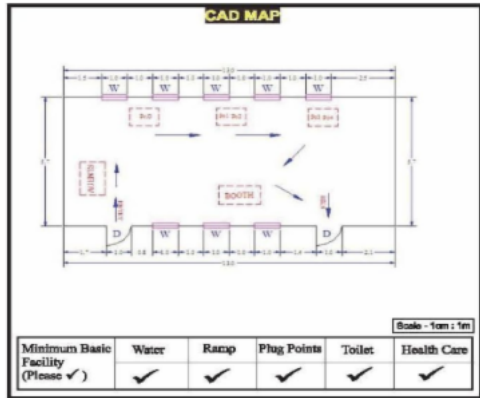

Google Map View

Polling Station Building Front View

Polling Station Front View

Cad View

Key MAP View

1	AXA0358150	பெயர் : அய்யாக்கண்ணு - தந்தையின் பெயர்: காளிமுத்து - வீட்டு எண் : 1 வயது : 77 பாலினம் : ஆண்	Photo is available	2	AXA0358168	பெயர் : விஜயலெட்சுமி - கணவர் பெயர்: அய்யாக்கண்ணு - வீட்டு எண் : 1 வயது : 72 பாலினம் : பெண்	Photo is available	3	AXA0358135	பெயர் : சந்திரசேகரன் - தந்தையின் பெயர்: வைரவசாமி - வீட்டு எண் : 1 வயது : 66 பாலினம் : ஆண்	Photo is available	
4	AXA0357863	பெயர் : ராசம்மாள் க கணவர் பெயர்: கருப்பையா வீட்டு எண் : 1 வயது : 66 பாலினம் : பெண்	Photo is available	5	AXA0357707	பெயர் : லட்சுமணன் - தந்தையின் பெயர்: வாழசிங்கம் - வீட்டு எண் : 1 வயது : 64 பாலினம் : ஆண்	Photo is available	6	AXA0357749	பெயர் : விமலாலெட்சுமி - கணவர் பெயர்: ராஜகோபால் - வீட்டு எண் : 1 வயது : 63 பாலினம் : பெண்	Photo is available	
7	AXA0357988	பெயர் : ஜேம்ஸ் - தந்தையின் பெயர்: பிரான்சிஸ் - வீட்டு எண் : 1 வயது : 61 பாலினம் : ஆண்	Photo is available	8	AXA0358143	பெயர் : சுந்தரநாயகி - கணவர் பெயர்: சந்திரசேகரன் - வீட்டு எண் : 1 வயது : 61 பாலினம் : பெண்	Photo is available	9	AXA0358085	பெயர் : கனேசன் - தந்தையின் பெயர்: முனியாண்டி வீட்டு எண் : 1 வயது : 61 பாலினம் : ஆண்	Photo is available	
10	AXA0358036	பெயர் : மணி - தந்தையின் பெயர்: ஆறுமுகம் - வீட்டு எண் : 1 வயது : 60 பாலினம் : ஆண்	Photo is available	11	AXA1309228	பெயர் : நாலிங்கம் - தந்தையின் பெயர்: குப்புச்சாமி - வீட்டு எண் : 1 வயது : 57 பாலினம் : ஆண்	Photo is available	12	AXA0358010	பெயர் : வீரலெட்சுமி - தந்தையின் பெயர்: பொன்னுச்சாமி - வீட்டு எண் : 1 வயது : 55 பாலினம் : ஆண்	Photo is available	
13	AXA1162940	பெயர் : ரவிசந்திரன் - தந்தையின் பெயர்: முத்துராக்கு - வீட்டு எண் : 1 வயது : 53 பாலினம் : ஆண்	Photo is available	14	AXA1162932	பெயர் : விஜயபாண்டியன் - தந்தையின் பெயர்: கருப்பையா - வீட்டு எண் : 1 வயது : 53 பாலினம் : ஆண்	Photo is available	15	AXA0357897	பெயர் : செல்வி - கணவர் பெயர்: பாரதிதாசன் - வீட்டு எண் : 1 வயது : 52 பாலினம் : பெண்	Photo is available	
16	AXA0357939	பெயர் : சாந்தி - கணவர் பெயர்: கனேசன் - வீட்டு எண் : 1 வயது : 51 பாலினம் : பெண்	Photo is available	17	AXA0358077	பெயர் : சுதா - கணவர் பெயர்: ஹ்ரிகரன் - வீட்டு எண் : 1 வயது : 51 பாலினம் : பெண்	Photo is available	18	AXA0358176	பெயர் : ராதாகுமாரி - கணவர் பெயர்: செந்தில்நாயகம் - வீட்டு எண் : 1 வயது : 51 பாலினம் : பெண்	Photo is available	
19	AXA0357715	பெயர் : சுதா - கணவர் பெயர்: லட்சுமணன் - வீட்டு எண் : 1 வயது : 49 பாலினம் : பெண்	Photo is available	20	AXA1162981	பெயர் : பாண்டித்துரை - தந்தையின் பெயர்: பெரியசாமி - வீட்டு எண் : 1 வயது : 49 பாலினம் : ஆண்	Photo is available	21	AXA0413849	பெயர் : காளிமுத்து - கணவர் பெயர்: பூமிநாதன் - வீட்டு எண் : 1 வயது : 48 பாலினம் : பெண்	Photo is available	
22	AXA0358069	பெயர் : கிருஷ்ணமூர்த்தி - தந்தையின் பெயர்: லெட்சுமணன் - வீட்டு எண் : 1 வயது : 48 பாலினம் : ஆண்	Photo is available	23	AXA1163054	பெயர் : உதயா - கணவர் பெயர்: ரவிசந்திரன் - வீட்டு எண் : 1 வயது : 46 பாலினம் : பெண்	Photo is available	#	24	AXA0357921	பெயர் : சிறுமலர் - கணவர் பெயர்: ஜான் பிரிட்டோ - வீட்டு எண் : 1556 வயது : 44 பாலினம் : பெண்	Photo is available
25	AXA0357947	பெயர் : குணசேகரன் - தந்தையின் பெயர்: காளிமுத்து - வீட்டு எண் : 1 வயது : 41 பாலினம் : ஆண்	Photo is available	26	AXA0357954	பெயர் : பன்னீர் செல்வம் தந்தையின் பெயர்: சுப்பிரமணி வீட்டு எண் : 1 வயது : 41 பாலினம் : ஆண்	Photo is available	27	AXA0572156	பெயர் : ராஜகுமார் - தந்தையின் பெயர்: மலைச்சாமி - வீட்டு எண் : 1 வயது : 41 பாலினம் : ஆண்	Photo is available	
28	AXA0358051	பெயர் : கோபிநாத் - தந்தையின் பெயர்: ஆறுமுகம் - வீட்டு எண் : 1 வயது : 40 பாலினம் : ஆண்	Photo is available	29	AXA0357905	பெயர் : சத்யா - தந்தையின் பெயர்: சுப்பையா - வீட்டு எண் : 1 வயது : 39 பாலினம் : பெண்	Photo is available	30	AXA1162965	பெயர் : செந்தில்குமார் - தந்தையின் பெயர்: கருப்பையா - வீட்டு எண் : 1 வயது : 39 பாலினம் : ஆண்	Photo is available	