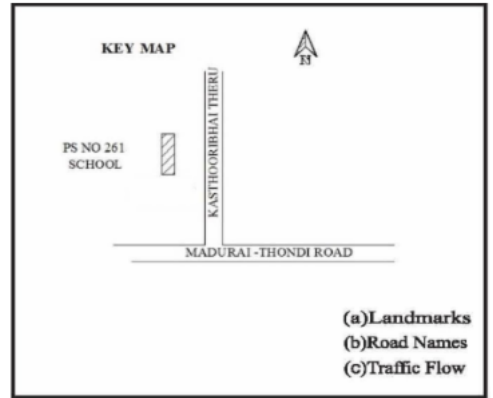

Key MAP View