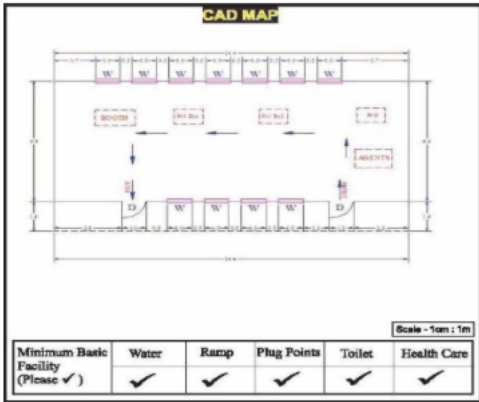

Google Map View

Polling Station Building Front View

Polling Station Front View

Cad View

Key MAP View

1 பெயர் : சொர்னவள்ளி - கணவர் பெயர்: ஆனந்தன் - வீட்டு எண் : 1 வயது : 65 பாலினம் : பெண்	AXA1163534 Photo is available	2 பெயர் : தமிழரசி - கணவர் பெயர்: வேலு - வீட்டு எண் : 1 வயது : 56 பாலினம் : பெண்	AXA0358259 Photo is available	3 பெயர் : முனியம்மா - கணவர் பெயர்: ஆறுமுகம் - வீட்டு எண் : 1 வயது : 56 பாலினம் : பெண்	AXA0358424 Photo is available
4 பெயர் : அஜீத்குமார் - தந்தையின் பெயர்: மிக்கேல் - வீட்டு எண் : 1 வயது : 50 பாலினம் : ஆண்	AXA0633925 Photo is available	5 பெயர் : சந்திரகலா - கணவர் பெயர்: மனோகரன் - வீட்டு எண் : 1 வயது : 50 பாலினம் : பெண்	AXA0632117 Photo is available	6 பெயர் : மாலதி - கணவர் பெயர்: முருகேசன் - வீட்டு எண் : 1 வயது : 47 பாலினம் : பெண்	AXA1227990 Photo is available
7 பெயர் : செந்தில்குமார் - தந்தையின் பெயர்: வேலு - வீட்டு எண் : 1 வயது : 45 பாலினம் : ஆண்	AXA0358267 Photo is available	8 பெயர் : ரெத்தினம் - கணவர் பெயர்: முத்து குமார் - வீட்டு எண் : 1 வயது : 41 பாலினம் : பெண்	AXA0571802 Photo is available	9 பெயர் : கண்ணகி - கணவர் பெயர்: மோகன் - வீட்டு எண் : 1 வயது : 38 பாலினம் : பெண்	AXA1228360 Photo is available
10 பெயர் : சரண்யா - கணவர் பெயர்: மாயக்கண்ணன் - வீட்டு எண் : 1 வயது : 37 பாலினம் : பெண்	AXA0358358 Photo is available	11 பெயர் : உஷாராணி - தந்தையின் பெயர்: சொக்கலிங்கம் - வீட்டு எண் : 1 வயது : 36 பாலினம் : பெண்	AXA0358382 Photo is available	12 பெயர் : மைக்கேல் ஆரோக்கியதாஸ் - தந்தையின் பெயர்: ஜான் - வீட்டு எண் : 1 வயது : 33 பாலினம் : ஆண்	AXA0358275 Photo is available
13 பெயர் : வாசுகி - தந்தையின் பெயர்: காளிஸ்வரன் - வீட்டு எண் : 1 வயது : 29 பாலினம் : பெண்	AXA1163526 Photo is available	14 பெயர் : செல்வராஜ் - தந்தையின் பெயர்: செல்லசாமி - வீட்டு எண் : 1-7-11 வயது : 65 பாலினம் : ஆண்	MDF2272771 Photo is available	15 பெயர் : சந்தோஷ் குமார் தந்தையின் பெயர்: கணேசன் வீட்டு எண் : 1/126 வயது : 25 பாலினம் : பெண்	AXA2342111 Photo is available
16 பெயர் : தனப்பிரியா - தந்தையின் பெயர்: துரைராஜ் - வீட்டு எண் : 1-200 வயது : 27 பாலினம் : பெண்	AXA1391697 Photo is available	17 பெயர் : அனுசுயா தந்தையின் பெயர்: தனசேகரன் வீட்டு எண் : 1/626 (2ஸி) வயது : 26 பாலினம் : பெண்	AXA2720472 Photo is available	18 பெயர் : பூமாரி கணவர் பெயர்: கலையரசு - வீட்டு எண் : 2-27 வயது : 60 பாலினம் : பெண்	AXA0522276 Photo is available
19 பெயர் : ஜோதிலெட்சுமி - தந்தையின் பெயர்: சொக்கலிங்கம் - வீட்டு எண் : 2-33 வயது : 37 பாலினம் : பெண்	MDF3814076 Photo is available	20 பெயர் : டொனால்டு - தந்தையின் பெயர்: மரியமிக் கேல் - வீட்டு எண் : 2-33 வயது : 29 பாலினம் : ஆண்	AXA1309590 Photo is available	21 பெயர் : ஸ்டெபி தந்தையின் பெயர்: மரியோ மிக் கேல் வீட்டு எண் : 2/33 வயது : 20 பாலினம் : பெண்	AXA2600542 Photo is available
22 பெயர் : சக்தி லிங்கம் - தந்தையின் பெயர்: சுப்ராம் - வீட்டு எண் : 2-37 வயது : 62 பாலினம் : ஆண்	AXA0572081 Photo is available	23 பெயர் : திரு சக்தி - கணவர் பெயர்: சக்தி லிங்கம் - வீட்டு எண் : 2-37 வயது : 53 பாலினம் : பெண்	AXA0572065 Photo is available	24 பெயர் : செல்வராஜ் - தந்தையின் பெயர்: சக்தி லிங்கம் - வீட்டு எண் : 2-37 வயது : 34 பாலினம் : ஆண்	AXA0572073 Photo is available
25 பெயர் : மேனகா - கணவர் பெயர்: தேவதாஸ் - வீட்டு எண் : 2-40 வயது : 45 பாலினம் : பெண்	MDF3814084 Photo is available	26 பெயர் : முஜிபர்ஹ்மான் - தந்தையின் பெயர்: ஜெயது முகமது - வீட்டு எண் : 2-83A வயது : 49 பாலினம் : ஆண்	AXA0571786 Photo is available	27 பெயர் : ஆறுமுகம் - தந்தையின் பெயர்: காளிமுத்து - வீட்டு எண் : 2-170 வயது : 59 பாலினம் : ஆண்	AXA0522227 Photo is available
# 28 பெயர் : லதா ச கணவர் பெயர்: சக்திவேல் - வீட்டு எண் : 2-767 1 வயது : 49 பாலினம் : பெண்	AXA1163286 Photo is available	29 பெயர் : கௌசிகராஜ் சக்திவேல் தந்தையின் பெயர்: சக்திவேல் கருப்பையா வீட்டு எண் : 2/767 (1) வயது : 22 பாலினம் : ஆண்	AXA2671881 Photo is available	# 30 பெயர் : சக்திவேல் கரு தந்தையின் பெயர்: கருப்பையா - வீட்டு எண் : 2/767 (1) வயது : 57 பாலினம் : ஆண்	AXA1163278 Photo is available