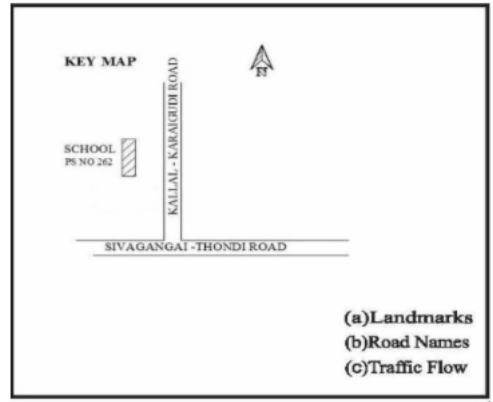

Key MAP View