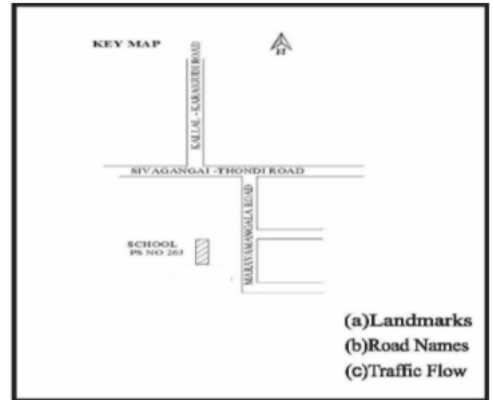

Key MAP View