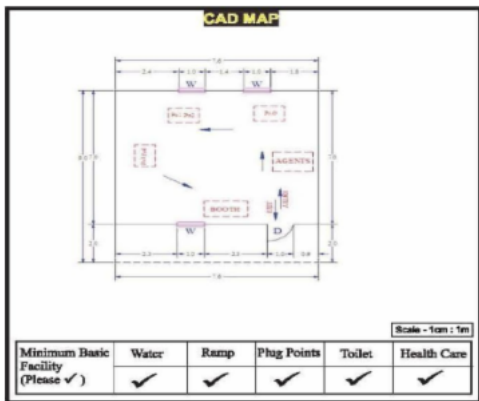

Google Map View

Polling Station Building Front View

Polling Station Front View

Cad View

Key MAP View

1 பெயர் : சேசுவிமலா - கணவர் பெயர்: சூபிதாஸ் - வீட்டு எண் : 0 வயது : 43 பாலினம் : பெண்	AXA0396887 Photo is available	2 பெயர் : ராஜா - தந்தையின் பெயர்: தெய்வசிகாமணி - வீட்டு எண் : 1 வயது : 66 பாலினம் : ஆண்	AXA0143081 Photo is available	3 பெயர் : மாரி - கணவர் பெயர்: கிருஷ்ணன் - வீட்டு எண் : 1 வயது : 62 பாலினம் : பெண்	AXA0094524 Photo is available
4 பெயர் : அந்தோனி முத்து - தந்தையின் பெயர்: பால்ச்சாமி - வீட்டு எண் : 1 வயது : 50 பாலினம் : ஆண்	AXA1164011 Photo is available	5 பெயர் : லதா - கணவர் பெயர்: அந்தோனி முத்து - வீட்டு எண் : 1 வயது : 47 பாலினம் : பெண்	AXA1164003 Photo is available	6 பெயர் : பாத்திமாமேரி - கணவர் பெயர்: சகாயராஜ் - வீட்டு எண் : 1 வயது : 47 பாலினம் : பெண்	AXA0142976 Photo is available
7 பெயர் : பழனியம்மாள் கணவர் பெயர்: ராமு வீட்டு எண் : 1 வயது : 46 பாலினம் : பெண்	FYL7271380 Photo is available	8 பெயர் : இளையராஜா - தந்தையின் பெயர்: சுப்பிரமணியன் - வீட்டு எண் : 1 வயது : 41 பாலினம் : ஆண்	AXA1055094 Photo is available	9 பெயர் : சரவணன் தந்தையின் பெயர்: வெள்ளைச்சாமி வீட்டு எண் : 1 வயது : 41 பாலினம் : ஆண்	AXA2507804 Photo is available
10 பெயர் : பிரபு - தந்தையின் பெயர்: ராஜா - வீட்டு எண் : 1 வயது : 36 பாலினம் : ஆண்	AXA0143099 Photo is available	11 பெயர் : பாலமுருகன் - தந்தையின் பெயர்: சீனிவாசன் - வீட்டு எண் : 1 வயது : 35 பாலினம் : ஆண்	AXA0359133 Photo is available	12 பெயர் : ரெபேக்கா - தந்தையின் பெயர்: இராயப்பன் - வீட்டு எண் : 1 வயது : 31 பாலினம் : பெண்	AXA0790105 Photo is available
13 பெயர் : கண்ணதாசன் தந்தையின் பெயர்: கொங்கப்பன் - வீட்டு எண் : 1 வயது : 30 பாலினம் : ஆண்	AXA1425552 Photo is available	14 பெயர் : கனிமொழி தந்தையின் பெயர்: கொங்கப்பன் - வீட்டு எண் : 1 வயது : 27 பாலினம் : பெண்	AXA1425545 Photo is available	15 பெயர் : பிரவீனா தந்தையின் பெயர்: கனகராஜ் வீட்டு எண் : 1 வயது : 21 பாலினம் : பெண்	AXA2634772 Photo is available
16 பெயர் : தமிழரசி - கணவர் பெயர்: இராஜூ - வீட்டு எண் : 1-10 வயது : 43 பாலினம் : பெண்	AXA0412817 Photo is available	17 பெயர் : பிரேமா - தந்தையின் பெயர்: ராமராஜ் - வீட்டு எண் : 1-23 வயது : 66 பாலினம் : பெண்	AXA1392190 Photo is available	18 பெயர் : மகேஸ்வரி - தந்தையின் பெயர்: கதிரேசன் - வீட்டு எண் : 1-609 வயது : 36 பாலினம் : பெண்	AXA0412338 Photo is available
19 பெயர் : சிவனேஸ்வரி - கணவர் பெயர்: ராமர் - வீட்டு எண் : 1-629 வயது : 32 பாலினம் : பெண்	AXA0950170 Photo is available	20 பெயர் : பாலகிருஷ்ணன் - தந்தையின் பெயர்: பசுபதி - வீட்டு எண் : 1-629-1 வயது : 60 பாலினம் : ஆண்	AXA0413567 Photo is available	21 பெயர் : மகேஸ்வரி - கணவர் பெயர்: பாலகிருஷ்ணன் - வீட்டு எண் : 1-629-1 வயது : 48 பாலினம் : பெண்	AXA0413500 Photo is available
22 பெயர் : கணேசன் - தாயின் பெயர்: கலாராணி - வீட்டு எண் : 2-234 வயது : 36 பாலினம் : ஆண்	AXA1330406 Photo is available	23 பெயர் : பாரிராஜா - தந்தையின் பெயர்: ராமன் ரெ வீட்டு எண் : 3-01 வயது : 29 பாலினம் : ஆண்	AXA1163963 Photo is available	24 பெயர் : கரண் தந்தையின் பெயர்: ரமேஷ் வீட்டு எண் : 3/11 வயது : 21 பாலினம் : ஆண்	AXA2569887 Photo is available
25 பெயர் : ராஜசேகர் த தந்தையின் பெயர்: தனபால் மு வீட்டு எண் : 3/24 வயது : 39 பாலினம் : ஆண்	AXA2511145 Photo is available	26 பெயர் : மகேஸ்வரி தந்தையின் பெயர்: ஆறுமுகம் வீட்டு எண் : 3/24 வயது : 32 பாலினம் : பெண்	STG0601765 Photo is available	27 பெயர் : இந்திரா - கணவர் பெயர்: செல்லத்துரை - வீட்டு எண் : 3-34 வயது : 43 பாலினம் : பெண்	AXA0412239 Photo is available
28 பெயர் : ரேவதி - கணவர் பெயர்: நல்லப்பன் - வீட்டு எண் : 3-34A வயது : 45 பாலினம் : பெண்	AXA0412155 Photo is available	29 பெயர் : க பழனிச்சாமி ரா கருப்பையா தந்தையின் பெயர்: கருப்பையா நாகவல்லி வீட்டு எண் : 3/288 வயது : 40 பாலினம் : ஆண்	AXA1383082 Photo is available	30 பெயர் : சொர்ணவள்ளி கணவர் பெயர்: பழனிசாமி வீட்டு எண் : 3/288 வயது : 34 பாலினம் : பெண்	AXA2308252 Photo is available