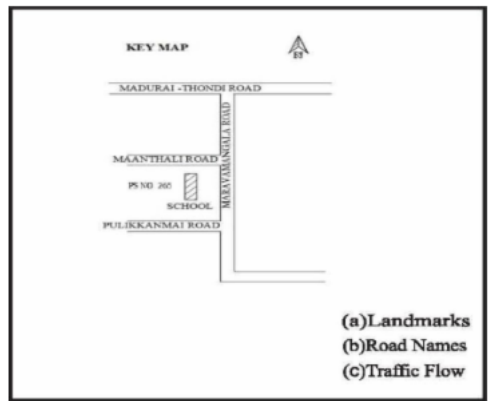

Key MAP View