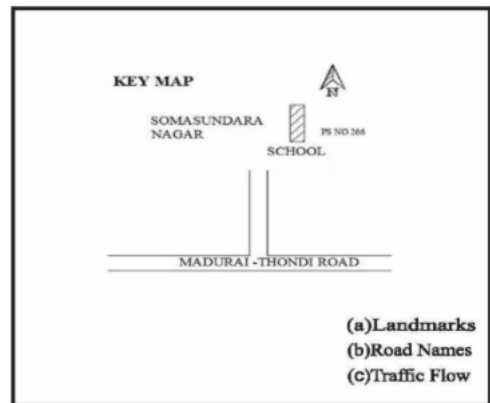

Key MAP View