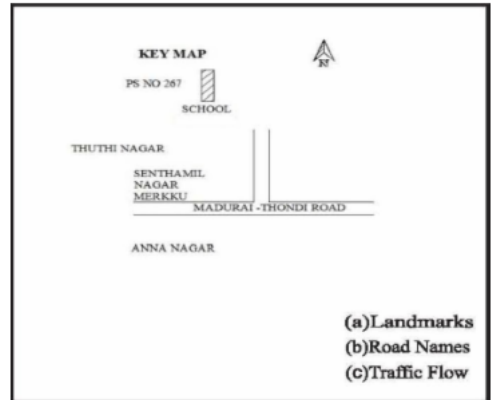

Key MAP View