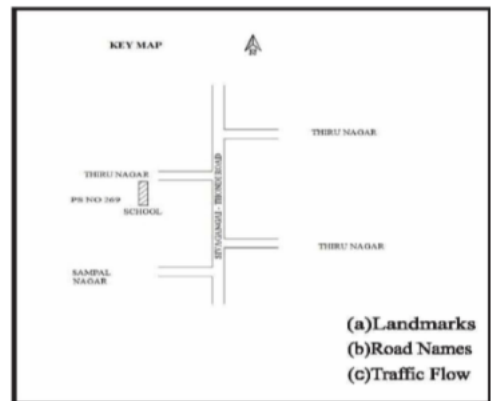

**Google Map View**

**Polling Station Building Front View**

**Polling Station Front View**

**Cad View**

**Key MAP View**

சட்டமன்றத் தொகுதியின் எண் மற்றும் பெயர் : 186-சிவகங்கை  
பிரிவு எண் மற்றும் பெயர் 1-கொல்லங்குடி (ஊ) கொல்லங்குடி (வ.கி), மேப்பல்