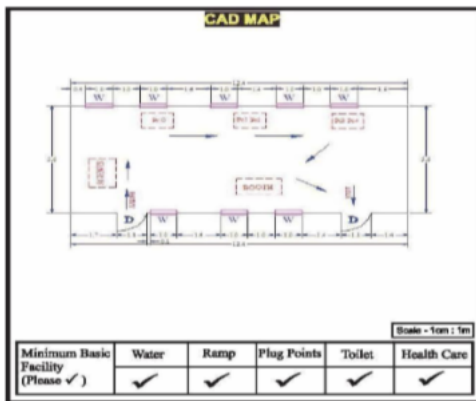

**Google Map View**

**Polling Station Building Front View**

**Polling Station Front View**

**Cad View**

**Key MAP View**

சட்டமன்றத் தொகுதியின் எண் மற்றும் பெயர் : 186-சிவகங்கை  
பிரிவு எண் மற்றும் பெயர் 1-கொல்லங்குடி (ஊ) கொல்லங்குடி (வ.கி), மேப்பல்