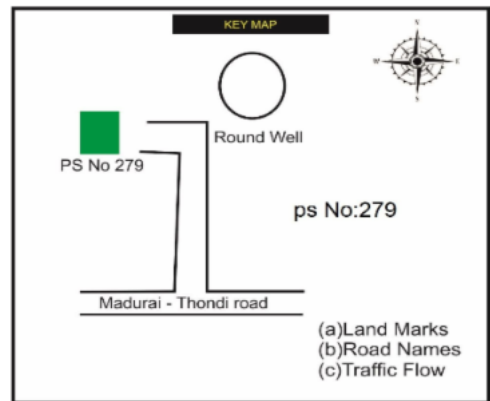

Key MAP View