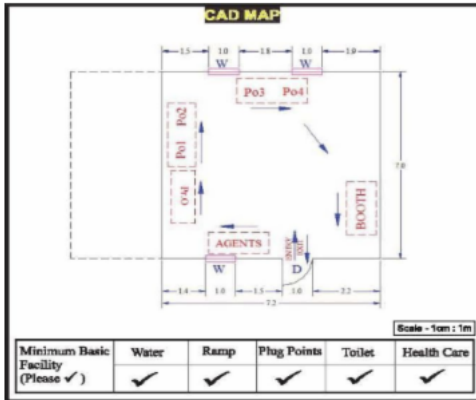

Google Map View

Polling Station Building Front View

Polling Station Front View

Cad View

Key MAP View

சட்டமன்றத் தொகுதியின் எண் மற்றும் பெயர் : 186-சிவகங்கை
பிரிவு எண் மற்றும் பெயர் 1-கீழ்ப்பூங்குடி (ஊ) (வ.கி), நடுத்தெரு