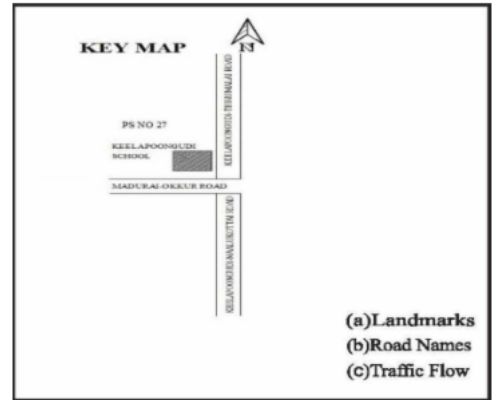

Google Map View

Polling Station Building Front View

Polling Station Front View

Cad View

Key MAP View

சட்டமன்றத் தொகுதியின் எண் மற்றும் பெயர் : 186-சிவகங்கை
பிரிவு எண் மற்றும் பெயர் 1-கீழ்ப்பூங்குடி (ஊ) (வ.கி), நடுத்தெரு