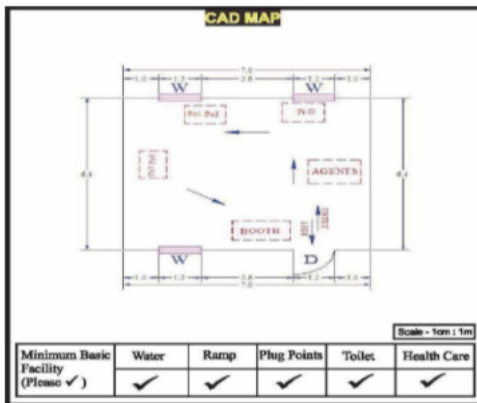

Google Map View

Polling Station Building Front View

Polling Station Front View

Cad View

Key MAP View

1 பெயர் : ராதிகா கணவர் பெயர்: சிவக்குமார் - வீட்டு எண் : 1 வயது : 42 பாலினம் : பெண்	AXA0625624 Photo is available	# 2 பெயர் : ராதாகிருஷ்ணன் கி தந்தையின் பெயர்: கிருஷ்ணமூர்த்தி - வீட்டு எண் : 1 வயது : 32 பாலினம் : ஆண்	AXA0625707 Photo is available	3 பெயர் : சங்கீதா கணவர் பெயர்: மலையரசு வீட்டு எண் : 1 வயது : 30 பாலினம் : பெண்	AXA2391035 Photo is available
4 பெயர் : பாண்டிமினாள் கணவர் பெயர்: பாண்டிராஜன் வீட்டு எண் : 2/56 வயது : 40 பாலினம் : பெண்	AXA1527654 Photo is available	5 பெயர் : கண்ணாத்தாள் கணவர் பெயர்: ஆறுமுகம் வீட்டு எண் : 4-ஸ்டீட்-2 வயது : 49 பாலினம் : பெண்	AXA2621183 Photo is available	6 பெயர் : சந்திரமௌலீஸ்வரன் இதரர் பெயர்: மீனாம்பாள் வீட்டு எண் : 6-1 வயது : 60 பாலினம் : ஆண்	AXA2391514 Photo is available
7 பெயர் : பாகீரதி தந்தையின் பெயர்: சந்திரமௌலீஸ்வரன் வீட்டு எண் : 6/1 வயது : 23 பாலினம் : பெண்	AXA2391308 Photo is available	8 பெயர் : கருப்பையா தந்தையின் பெயர்: பெரியணன் வீட்டு எண் : 7/1 வயது : 60 பாலினம் : ஆண்	AXA2464121 Photo is available	9 பெயர் : அபிராமி தாயின் பெயர்: செல்வி வீட்டு எண் : 7/1 வயது : 25 பாலினம் : பெண்	AXA2464154 Photo is available
10 பெயர் : ராஜராஜேஸ்வரி தந்தையின் பெயர்: தெய்வராயன் வீட்டு எண் : 7c வயது : 39 பாலினம் : பெண்	AXA1472497 Photo is available	11 பெயர் : ராஜேந்திரன் - தந்தையின் பெயர்: பழனி - வீட்டு எண் : 9-11 வயது : 55 பாலினம் : ஆண்	AXA0144402 Photo is available	12 பெயர் : சுவலெட்சுமி தந்தையின் பெயர்: கண்ணன் வீட்டு எண் : 10/8 வயது : 24 பாலினம் : பெண்	AXA2391530 Photo is available
13 பெயர் : சுகிதா தந்தையின் பெயர்: பாண்டிரமேஷ் வீட்டு எண் : 10/11 வயது : 26 பாலினம் : பெண்	AXA1506559 Photo is available	14 பெயர் : அஞ்சம்மை கணவர் பெயர்: முத்தையா கோபி வீட்டு எண் : 10/13 வயது : 31 பாலினம் : பெண்	AXA2391449 Photo is available	15 பெயர் : புவனேஸ்வரி தந்தையின் பெயர்: கண்ணப்பன் வீட்டு எண் : 10/14 வயது : 26 பாலினம் : பெண்	AXA2390854 Photo is available
16 பெயர் : ஜெகதீஷ் தந்தையின் பெயர்: முத்துகிருஷ்ணன் வீட்டு எண் : 10/14 வயது : 23 பாலினம் : ஆண்	AXA2391167 Photo is available	17 பெயர் : பாணுமதி கணவர் பெயர்: ராமச்சந்திரன் வீட்டு எண் : 10/16 வயது : 29 பாலினம் : பெண்	AXA1516178 Photo is available	18 பெயர் : சசிகுமார் தந்தையின் பெயர்: செந்தில்குமார் வீட்டு எண் : 10/18 வயது : 25 பாலினம் : ஆண்	AXA2391126 Photo is available
19 பெயர் : மஞ்சளா கணவர் பெயர்: அல்லிமுத்து வீட்டு எண் : 10/19 வயது : 30 பாலினம் : பெண்	AXA2391076 Photo is available	20 பெயர் : ராஜேந்திரன் - தந்தையின் பெயர்: சண்முகம் - வீட்டு எண் : 10-20 வயது : 61 பாலினம் : ஆண்	AXA0404483 Photo is available	21 பெயர் : ஆனந்தகுமார் தந்தையின் பெயர்: ரவிச்சந்திரன் வீட்டு எண் : 10/34 வயது : 37 பாலினம் : ஆண்	AXA2391589 Photo is available
22 பெயர் : நாச்சம்மாள் கணவர் பெயர்: ஆனந்தகுமார் வீட்டு எண் : 10/34 வயது : 30 பாலினம் : பெண்	AXA1516145 Photo is available	23 பெயர் : சிந்துஜா தந்தையின் பெயர்: ரவிசந்தரன் வீட்டு எண் : 10/34 வயது : 26 பாலினம் : பெண்	AXA1506419 Photo is available	24 பெயர் : லிங்கேஷ்வரன் தந்தையின் பெயர்: ராஜா வீட்டு எண் : 10/34ஏ வயது : 26 பாலினம் : ஆண்	AXA1527589 Photo is available
25 பெயர் : ரமேஷ் கண்ணா தந்தையின் பெயர்: ராமக்கிருஷ்ணன் வீட்டு எண் : 10/44 வயது : 24 பாலினம் : ஆண்	AXA2390979 Photo is available	26 பெயர் : சத்யா தந்தையின் பெயர்: மூர்த்தி வீட்டு எண் : 10இ /10 வயது : 28 பாலினம் : பெண்	AXA1506435 Photo is available	27 பெயர் : கண்ணன் - தாயின் பெயர்: வேணிஅம்மாள் - வீட்டு எண் : 11 வயது : 49 பாலினம் : ஆண்	AXA1279082 Photo is available
28 பெயர் : சரஸ்வதி - தாயின் பெயர்: மீனாட்சி - வீட்டு எண் : 11-12 வயது : 30 பாலினம் : பெண்	AXA1279041 Photo is available	29 பெயர் : கார்த்திக் தந்தையின் பெயர்: கணேசன் வீட்டு எண் : 11/12 வயது : 25 பாலினம் : ஆண்	AXA1514355 Photo is available	30 பெயர் : திவ்யா தந்தையின் பெயர்: கண்ணன் வீட்டு எண் : 11/13-3 வயது : 23 பாலினம் : பெண்	AXA2391233 Photo is available