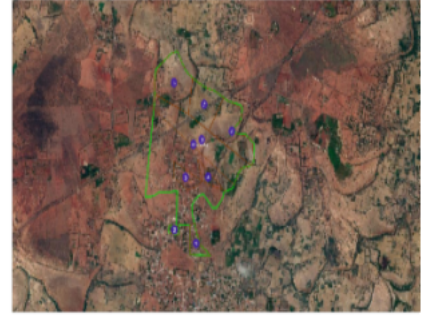

Google Map View