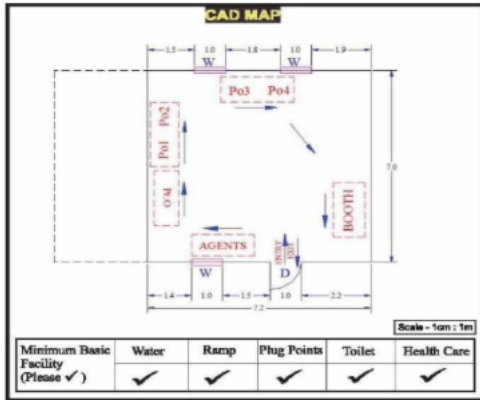

Google Map View

Polling Station Building Front View

Polling Station Front View

Cad View

Key MAP View

சட்டமன்றத் தொகுதியின் எண் மற்றும் பெயர் : 186-சிவகங்கை
பிரிவு எண் மற்றும் பெயர் 1-கீழ்ப்பூங்குடி (ஊ) (வ.கி), பேரணிப்பட்டி